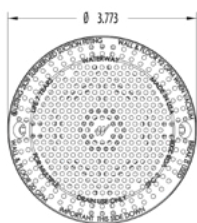

SACQUA SOURCE SA

Εξοπλισμός υδρομασάζ | Hydromassage equipment

Στόμια και εξαρτήματα
Jets and fittings

Συστολή για Venturi του
Reducer for Venturi tee

Μοντέλο Model	Περιγραφή Description	Υλικό Material
33-4850	Μετατροπέας 1½" εξωτερική διάμετρος x 50 mm εσωτερική διάμετρος Reducer 1½" outer diameter x 50 mm inner diameter	Λευκό PVC White PVC
20-0703	Μετατροπέας ½" εξωτερική διάμετρος x 20 mm εσωτερική διάμετρος Reducer ½" outer diameter x 20 mm inner diameter	Λευκό PVC White PVC

Φρέατο spa
Main drain

Μοντέλο Model	Περιγραφή Description	Παροχή Flow rate
640-325xVP	Αναρρόφηση Hi-Flow 1½" Hi-Flo suction 1½"	30 m ³ /h