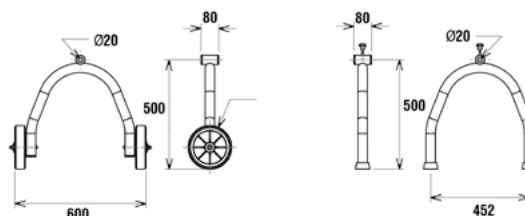

Βάση άξονα καλύμματος RSM-050
Tube support RSM-050

Μοντέλο Model	Περιγραφή Description
RSM-050	Ζευγάρι κινητών βάσεων (με ροδάκια μόνο από τη μία πλευρά), ύψους 50 cm Pair of movable supports (with wheels only by one side), 50 cm height

Βάση άξονα καλύμματος RSU-050
Tube support RSU-050

Μοντέλο Model	Περιγραφή Description
RSU-050	Ζευγάρι βάσεων σε σχήμα "U" με φλάντζα, ύψους 50 cm Pair of U support with flange, 50 cm height

Βάση άξονα καλύμματος WAS-000
Tube support WAS-000

Μοντέλο Model	Περιγραφή Description
WAS-000	Ζευγάρι βάσεων για επιτοίχια προσαρμογή Pair of wall support