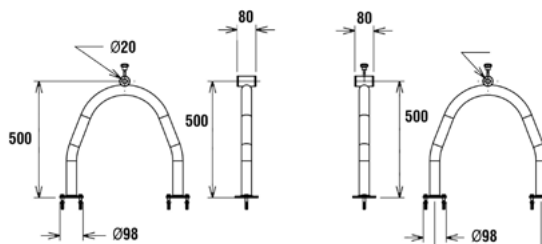

Βάση άξονα καλύμματος RSM-050
Tube support RSM-050

Μοντέλο Model	Περιγραφή Description
RSM-050	Ζευγάρι κινητών βάσεων (με ροδάκια μόνο από τη μία πλευρά), ύψους 50 cm Pair of movable supports (with wheels only by one side), 50 cm height

Βάση άξονα καλύμματος RSU-050
Tube support RSU-050

Μοντέλο Model	Περιγραφή Description
RSU-050	Ζευγάρι βάσεων σε σχήμα "U" με φλάντζα, ύψους 50 cm Pair of U support with flange, 50 cm height

Βάση άξονα καλύμματος WAS-000
Tube support WAS-000

Μοντέλο Model	Περιγραφή Description
WAS-000	Ζευγάρι βάσεων για επιτοίχια προσαρμογή Pair of wall support