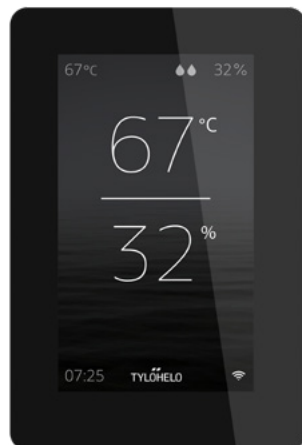

Ψηφιακές μονάδες ελέγχου Helo, για ατμογεννήτριες
Helo Digital Control Panels

ELITE Free Πίνακας Ψηφιακού Ελέγχου:

- Το ELITE Free είναι συμβατό τόσο με καμπίνες χαμάμ όσο και με καμπίνες σάουνας. Η εφαρμογή Helo Control για smartphone παρέχει πλήρη ευελιξία.
- Με την εφαρμογή Helo Control, έχετε πάντα τον έλεγχο. Είτε διαβάζετε στην αγαπημένη σας καρέκλα είτε στην πίσω αυλή και κόβετε το γρασίδι.
- Ελέγξτε τις λειτουργίες της σάουνας και της ατμογεννήτριας, μέσω του τοπικού σας δικτύου WiFi. Χρησιμοποιήστε τον υπολογιστή ή την κινητή συσκευή σας για πλήρη ευελιξία.

PURE Πίνακας Ψηφιακού Ελέγχου:

- Ο πίνακας ελέγχου PURE λειτουργεί μέσω ομαλών μαλακών κουμπιών αφής και είναι συμβατός τόσο με καμπίνες σάουνας όσο και με καμπίνες χαμάμ.
- Ειδικά σχεδιασμένος για απρόσκοπτη λειτουργία με θερμαντήρες σάουνας Tylo και Helo.
- Η ευέλικτη μηχανική πίσω από τον PURE, καθιστά δυνατή την εγκατάσταση τόσο μέσα όσο και έξω από τη σάουνα ή τη καμπίνα χαμάμ.

ELITE Free Digital Control Panel:

- ELITE Free is compatible with both steam and sauna. The Helo Control smart phone app provides full mobility.
- With the Helo Control app, you are always in control. Whether you're reading in your favorite chair or in the backyard mowing the lawn.
- Control your sauna and steam functions via your local WiFi-network. Use your PC or mobile device for full flexibility.

PURE Digital Control Panel:

- PURE control panel is operated through smooth soft touch controls and is compatible with both sauna rooms and steam rooms.
- Specifically designed for seamless operation with Tylo and Helo sauna heaters.
- The versatile engineering behind PURE makes it possible to install both inside or outside of the sauna or steam room.