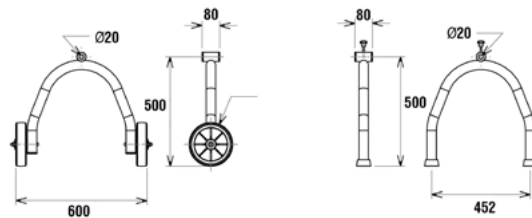

Βάση άξονα καλύμματος RSM-050
Tube support RSM-050

Μοντέλο Model	Περιγραφή Description
RSM-050	Ζευγάρι κινητών βάσεων (με ροδάκια μόνο από τη μία πλευρά), ύψους 50 cm Pair of movable supports (with wheels only by one side), 50 cm height

Βάση άξονα καλύμματος RSU-050
Tube support RSU-050

Μοντέλο Model	Περιγραφή Description
RSU-050	Ζευγάρι βάσεων σε σχήμα "U" με φλάντζα, ύψους 50 cm Pair of U support with flange, 50 cm height

Βάση άξονα καλύμματος WAS-000
Tube support WAS-000

Μοντέλο Model	Περιγραφή Description
WAS-000	Ζευγάρι βάσεων για επιτοίχια προσαρμογή Pair of wall support