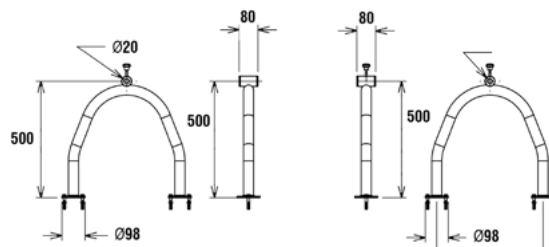

Βάση άξονα καλύμματος RSM-050
Tube support RSM-050

Μοντέλο Model	Περιγραφή Description
RSM-050	Ζευγάρι κινητών βάσεων (με ροδάκια μόνο από τη μία πλευρά), ύψους 50 cm Pair of movable supports (with wheels only by one side), 50 cm height

Βάση άξονα καλύμματος RSU-050
Tube support RSU-050

Μοντέλο Model	Περιγραφή Description
RSU-050	Ζευγάρι βάσεων σε σχήμα "U" με φλάντζα, ύψους 50 cm Pair of U support with flange, 50 cm height

Βάση άξονα καλύμματος WAS-000
Tube support WAS-000

Μοντέλο Model	Περιγραφή Description
WAS-000	Ζευγάρι βάσεων για επιτοίχια προσαρμογή Pair of wall support