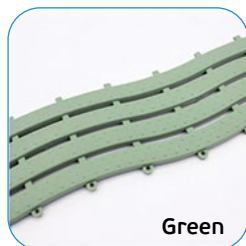

SACQUA
SOURCE SA

Εξοπλισμός πισίνας | Swimming pool accessories

Προϊόντα προστασίας
Safety products

Μοντέλο Model	Διαστάσεις Dimensions
ULTIMA Σύνδεσμος ULTIMA ULTIMA connector	0,58 x 16 m 100 τμχ. / σακούλα 100 pcs / bag