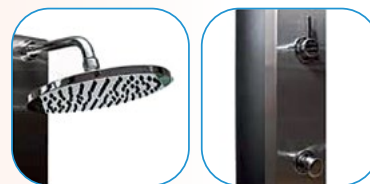

Ηλιακή ντουζιέρα με αυτόματο διακόπτη, SSH-040  
Solar shower with automatic closure, SSH-040

- Κυρίως σώμα από ανοξείδωτο ατσάλι AISI-304 & δεξαμενή από αλουμίνιο.
- Κεφαλή ντουζιέρας D.200 mm.
- Αυτόματη βαλβίδα.
- Μίκτης με σύστημα by-pass.
- Αρσενική σύνδεση 1/2".
- **Main body made of stainless steel AISI-304 & aluminum tank.**
- **Rose D.200 mm.**
- **Automatic valve.**
- **Mixer with by-pass system.**
- **Male connection 1/2".**

Μοντέλο Model	Περιγραφή Description	Ανοξείδωτο Stainless steel
SSH-040	Ηλιακή ντουζιέρα χωρητικότητας 40 Lt με βαλβίδα αυτόματου κλεισίματος <b>Solar shower, 40 Lt capacity with automatic closure valve</b>	AISI-304

Βάση στήριξης ντουζιέρας: δεν είναι απαραίτητη.  
**Shower anchor: not needed.**

Αυτόματη ντουζιέρα με διπλή κεφαλή, AS-200  
Automatic shower with double head, AS-200

Μοντέλο Model	Περιγραφή Description	Ανοξείδωτο Stainless steel
AS-200	Διπλή ντουζιέρα με βαλβίδα αυτόματου κλεισίματος <b>Double head shower with automatic closure valve</b>	AISI-304
SAS-630	Βάση στήριξης ντουζιέρας Ø 63 <b>Shower anchor Ø 63</b>	-