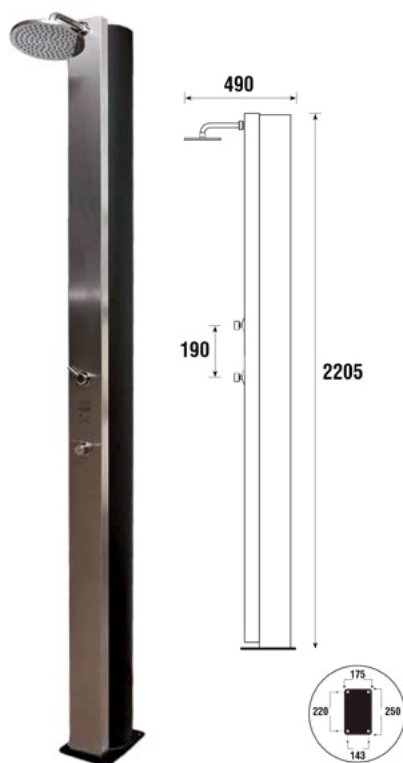

Ηλιακή ντουζιέρα με αυτόματο διακόπτη, SSH-040  
Solar shower with automatic closure, SSH-040

- Κυρίως σώμα από ανοξείδωτο ατσάλι AISI-304 & δεξαμενή από αλουμίνιο.
- Κεφαλή ντουζιέρας D.200 mm.
- Αυτόματη βαλβίδα.
- Μίκτης με σύστημα by-pass.
- Αρσενική σύνδεση 1/2".
- **Main body made of stainless steel AISI-304 & aluminum tank.**
- **Rose D.200 mm.**
- **Automatic valve.**
- **Mixer with by-pass system.**
- **Male connection 1/2".**

Μοντέλο Model	Περιγραφή Description	Ανοξείδωτο Stainless steel
SSH-040	Ηλιακή ντουζιέρα χωρητικότητας 40 Lt με βαλβίδα αυτόματου κλεισίματος <b>Solar shower, 40 Lt capacity with automatic closure valve</b>	AISI-304

Βάση στήριξης ντουζιέρας: δεν είναι απαραίτητη.  
**Shower anchor: not needed.**

Αυτόματη ντουζιέρα με διπλή κεφαλή, AS-200  
Automatic shower with double head, AS-200

Μοντέλο Model	Περιγραφή Description	Ανοξείδωτο Stainless steel
AS-200	Διπλή ντουζιέρα με βαλβίδα αυτόματου κλεισίματος <b>Double head shower with automatic closure valve</b>	AISI-304
SAS-630	Βάση στήριξης ντουζιέρας Ø 63 <b>Shower anchor Ø 63</b>	-