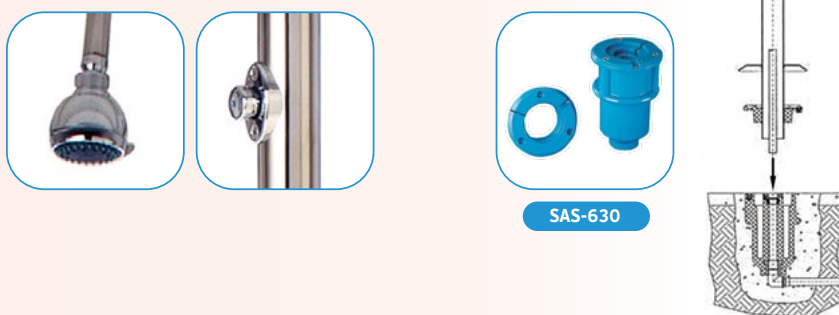

Ηλιακή ντουζιέρα με αυτόματο διακόπτη, SSH-040  
Solar shower with automatic closure, SSH-040

- Κυρίως σώμα από ανοξείδωτο ατσάλι AISI-304 & δεξαμενή από αλουμίνιο.
- Κεφαλή ντουζιέρας D.200 mm.
- Αυτόματη βαλβίδα.
- Μίκτης με σύστημα by-pass.
- Αρσενική σύνδεση 1/2".
- **Main body made of stainless steel AISI-304 & aluminum tank.**
- **Rose D.200 mm.**
- **Automatic valve.**
- **Mixer with by-pass system.**
- **Male connection 1/2".**

Μοντέλο Model	Περιγραφή Description	Ανοξείδωτο Stainless steel
SSH-040	Ηλιακή ντουζιέρα χωρητικότητας 40 Lt με βαλβίδα αυτόματου κλεισίματος <b>Solar shower, 40 Lt capacity with automatic closure valve</b>	AISI-304

Βάση στήριξης ντουζιέρας: δεν είναι απαραίτητη.  
**Shower anchor: not needed.**

Αυτόματη ντουζιέρα με διπλή κεφαλή, AS-200  
Automatic shower with double head, AS-200

Μοντέλο Model	Περιγραφή Description	Ανοξείδωτο Stainless steel
AS-200	Διπλή ντουζιέρα με βαλβίδα αυτόματου κλεισίματος <b>Double head shower with automatic closure valve</b>	AISI-304
SAS-630	Βάση στήριξης ντουζιέρας Ø 63 <b>Shower anchor Ø 63</b>	-