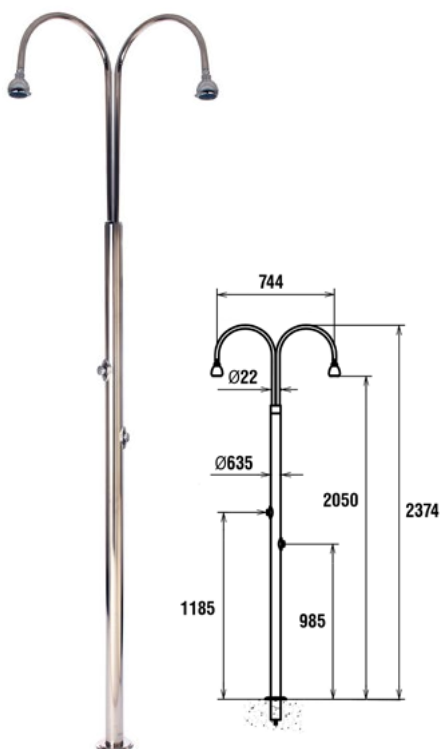

Ηλιακή ντουζιέρα με αυτόματο διακόπτη, SSH-040  
Solar shower with automatic closure, SSH-040

- Κυρίως σώμα από ανοξείδωτο ατσάλι AISI-304 & δεξαμενή από αλουμίνιο.
- Κεφαλή ντουζιέρας D.200 mm.
- Αυτόματη βαλβίδα.
- Μίκτης με σύστημα by-pass.
- Αρσενική σύνδεση 1/2".
- **Main body made of stainless steel AISI-304 & aluminum tank.**
- **Rose D.200 mm.**
- **Automatic valve.**
- **Mixer with by-pass system.**
- **Male connection 1/2".**

Μοντέλο Model	Περιγραφή Description	Ανοξείδωτο Stainless steel
SSH-040	Ηλιακή ντουζιέρα χωρητικότητας 40 Lt με βαλβίδα αυτόματου κλεισίματος <b>Solar shower, 40 Lt capacity with automatic closure valve</b>	AISI-304

Βάση στήριξης ντουζιέρας: δεν είναι απαραίτητη.  
**Shower anchor: not needed.**

Αυτόματη ντουζιέρα με διπλή κεφαλή, AS-200  
Automatic shower with double head, AS-200

Μοντέλο Model	Περιγραφή Description	Ανοξείδωτο Stainless steel
AS-200	Διπλή ντουζιέρα με βαλβίδα αυτόματου κλεισίματος <b>Double head shower with automatic closure valve</b>	AISI-304
SAS-630	Βάση στήριξης ντουζιέρας Ø 63 <b>Shower anchor Ø 63</b>	-