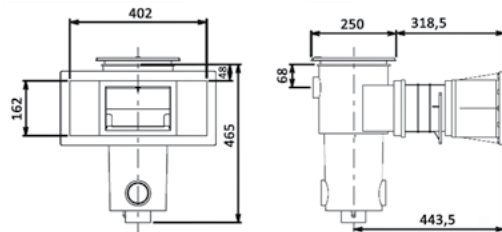

Skimmer με προέκταση για πισίνες σκυροδέματος  
Extended skimmers for concrete pools

SKIMMER ΜΕ ΠΡΟΕΚΤΑΣΗ ΓΙΑ ΠΙΣΙΝΕΣ ΣΚΥΡΟΔΕΜΑΤΟΣ EPS-200 | EXTENDED SKIMMER FOR CONCRETE POOLS EPS-200

Μοντέλο Model	Πρόσωψη Mouth opening	Λαιμός Neck
EPS-200 ECO LINE	Φαρδύ Wide	Προέκταση 229,6mm Extended 229,6mm

SKIMMER ΜΕ ΠΡΟΕΚΤΑΣΗ ΓΙΑ ΠΙΣΙΝΕΣ ΣΚΥΡΟΔΕΜΑΤΟΣ PS-200 | EXTENDED SKIMMER FOR CONCRETE POOLS PS-200

Μοντέλο Model	Πρόσωψη Mouth opening	Λαιμός Neck
PS-200	Φαρδύ Wide	Προέκταση 318,5mm Extended 318,5mm

SKIMMER ΔΙΠΛΗΣ ΠΡΟΕΚΤΑΣΗΣ ΓΙΑ ΠΙΣΙΝΕΣ ΣΚΥΡΟΔΕΜΑΤΟΣ PS-2LO | DOUBLE EXTENSION SKIMMER FOR CONCRETE POOLS PS-2LO

Μοντέλο Model	Πρόσωψη Mouth opening	Λαιμός Neck
PS-2LO	Φαρδύ Wide	Προέκταση 468,0mm Extended 468,0mm

ΑΝΟΞΕΙΔΩΤΟ ΠΡΟΣΩΠΟ SKIMMER ΓΙΑ ΠΙΣΙΝΕΣ ΣΚΥΡΟΔΕΜΑΤΟΣ/LINER | S.S. SKIMMER FACE FOR CONCRETE/LINER POOLS