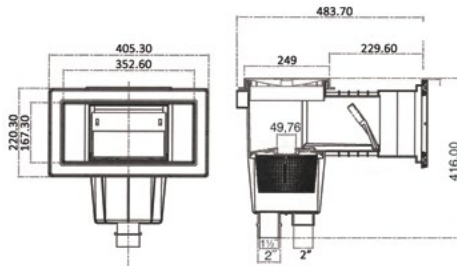

Skimmer με προέκταση για πισίνες σκυροδέματος  
Extended skimmers for concrete pools

SKIMMER ΜΕ ΠΡΟΕΚΤΑΣΗ ΓΙΑ ΠΙΣΙΝΕΣ ΣΚΥΡΟΔΕΜΑΤΟΣ EPS-200 | EXTENDED SKIMMER FOR CONCRETE POOLS EPS-200

Μοντέλο Model	Πρόσωψη Mouth opening	Λαιμός Neck
EPS-200 ECO LINE	Φαρδύ Wide	Προέκταση 229,6mm Extended 229,6mm

SKIMMER ΜΕ ΠΡΟΕΚΤΑΣΗ ΓΙΑ ΠΙΣΙΝΕΣ ΣΚΥΡΟΔΕΜΑΤΟΣ PS-200 | EXTENDED SKIMMER FOR CONCRETE POOLS PS-200

Μοντέλο Model	Πρόσωψη Mouth opening	Λαιμός Neck
PS-200	Φαρδύ Wide	Προέκταση 318,5mm Extended 318,5mm

SKIMMER ΔΙΠΛΗΣ ΠΡΟΕΚΤΑΣΗΣ ΓΙΑ ΠΙΣΙΝΕΣ ΣΚΥΡΟΔΕΜΑΤΟΣ PS-2LO | DOUBLE EXTENSION SKIMMER FOR CONCRETE POOLS PS-2LO

Μοντέλο Model	Πρόσωψη Mouth opening	Λαιμός Neck
PS-2LO	Φαρδύ Wide	Προέκταση 468,0mm Extended 468,0mm

ΑΝΟΞΕΙΔΩΤΟ ΠΡΟΣΩΠΟ SKIMMER ΓΙΑ ΠΙΣΙΝΕΣ ΣΚΥΡΟΔΕΜΑΤΟΣ/LINER | S.S. SKIMMER FACE FOR CONCRETE/LINER POOLS