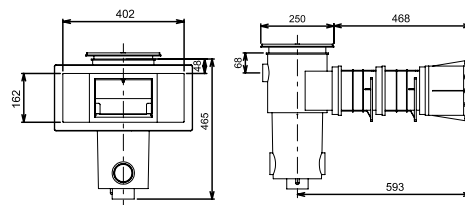

Skimmer με προέκταση για πισίνες σκυροδέματος  
Extended skimmers for concrete pools

SKIMMER ΜΕ ΠΡΟΕΚΤΑΣΗ ΓΙΑ ΠΙΣΙΝΕΣ ΣΚΥΡΟΔΕΜΑΤΟΣ EPS-200 | EXTENDED SKIMMER FOR CONCRETE POOLS EPS-200

Μοντέλο Model	Πρόσωψη Mouth opening	Λαιμός Neck
EPS-200 ECO LINE	Φαρδύ Wide	Προέκταση 229,6mm Extended 229,6mm

SKIMMER ΜΕ ΠΡΟΕΚΤΑΣΗ ΓΙΑ ΠΙΣΙΝΕΣ ΣΚΥΡΟΔΕΜΑΤΟΣ PS-200 | EXTENDED SKIMMER FOR CONCRETE POOLS PS-200

Μοντέλο Model	Πρόσωψη Mouth opening	Λαιμός Neck
PS-200	Φαρδύ Wide	Προέκταση 318,5mm Extended 318,5mm

SKIMMER ΔΙΠΛΗΣ ΠΡΟΕΚΤΑΣΗΣ ΓΙΑ ΠΙΣΙΝΕΣ ΣΚΥΡΟΔΕΜΑΤΟΣ PS-2LO | DOUBLE EXTENSION SKIMMER FOR CONCRETE POOLS PS-2LO

Μοντέλο Model	Πρόσωψη Mouth opening	Λαιμός Neck
PS-2LO	Φαρδύ Wide	Προέκταση 468,0mm Extended 468,0mm

ΑΝΟΞΕΙΔΩΤΟ ΠΡΟΣΩΠΟ SKIMMER ΓΙΑ ΠΙΣΙΝΕΣ ΣΚΥΡΟΔΕΜΑΤΟΣ/LINER | S.S. SKIMMER FACE FOR CONCRETE/LINER POOLS