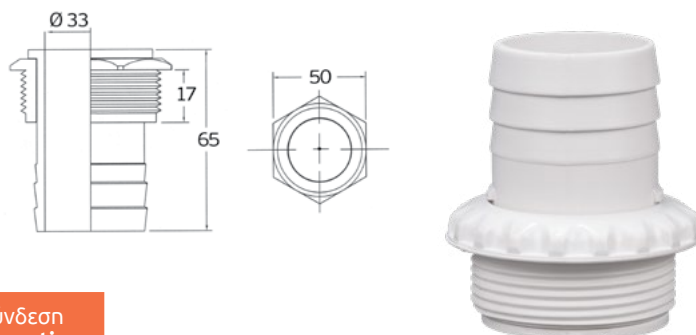

Μοντέλο Model	Εγκατάσταση Installation	Σύνδεση Connection
SI-200	Πισίνες σκυροδέματος Concrete pools	2" σπείρωμα 2" thread
SI-500	Πισίνες σκυροδέματος Concrete pools	50 mm
SI-630	Πισίνες σκυροδέματος Concrete pools	63 mm
SI-630T	Πισίνες σκυροδέματος Concrete pools	63 mm PN16
SI-151	Πισίνες σκυροδέματος Concrete pools	1½" κολλητό 1½" slip
SI-201	Πισίνες σκυροδέματος Concrete pools	2" κολλητό 2" slip
SIC-200	Πισίνες σκυροδέματος Concrete pools	2" σπείρωμα 2" thread
SIC-500	Πισίνες σκυροδέματος Concrete pools	50 mm
SIC-630	Πισίνες σκυροδέματος Concrete pools	63 mm
SIC-151	Πισίνες σκυροδέματος Concrete pools	1½" κολλητό 1½" slip
SIC-201	Πισίνες σκυροδέματος Concrete pools	2" κολλητό 2" slip

**Ρακόρ για στόμιο καθαρισμού, VC-150
Hose union, VC-150**

ABS ρακόρ σύνδεσης για πλωτή σωλήνα καθαρισμού Ø38. Ανθεκτικό στις ακτίνες UV και στα χημικά. Χρώμα: λευκό.

ABS threaded union fitting for Ø38 vacuum hose. It is UV-protected and chemically resistant. Colour: white.

Χαρακτηριστικά:

- ABS υλικό.
- Προστασία UV.
- Ανθεκτικό στα χημικά.
- Λευκό χρώμα.
- Για σωλήνα Ø38 mm.
- Σπείρωμα: 1½".

Specifications:

- ABS material.
- UV protection.
- Chemical resistance.
- White colour.
- For Ø38 mm hose.
- Thread: 1½".

Μοντέλο Model	Περιγραφή Description	Σωλήνα Hose	Σύνδεση Connection
VC-150	Ρακόρ για στόμιο καθαρισμού Hose union for vacuum fitting	Ø 38 mm	1½" σπείρωμα 1½" thread