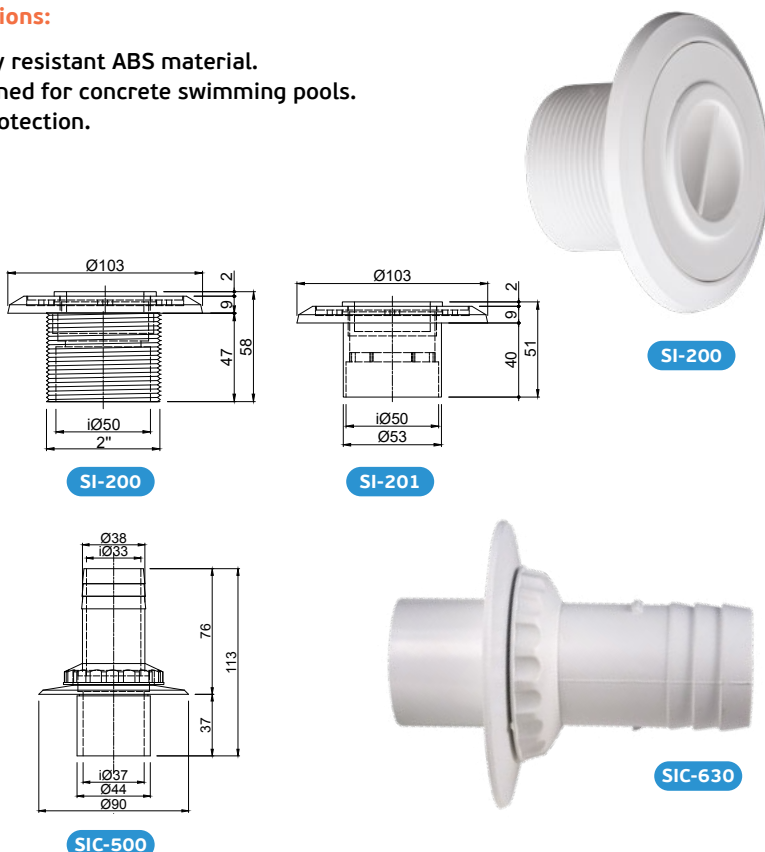

ABS ΣΤΟΜΙΟ ΚΑΘΑΡΙΣΜΟΥ (SI-SERIES, SIC-SERIES) | ABS SUCTION INLET (SI-SERIES, SIC-SERIES)

Χαρακτηριστικά:

- Ανθεκτικό ABS υλικό.
- Σχεδιασμένο για πισίνες σκυροδέματος.
- Προστασία UV.

Specifications:

- Highly resistant ABS material.
- Designed for concrete swimming pools.
- UV protection.

**Ρακόρ για στόμιο καθαρισμού, VC-150
Hose union, VC-150**

ABS ρακόρ σύνδεσης για πλωτή σωλήνα καθαρισμού Ø38. Ανθεκτικό στις ακτίνες UV και στα χημικά. Χρώμα: λευκό.

ABS threaded union fitting for Ø38 vacuum hose. It is UV-protected and chemically resistant. Colour: white.

Χαρακτηριστικά:

- ABS υλικό.
- Προστασία UV.
- Ανθεκτικό στα χημικά.
- Λευκό χρώμα.
- Για σωλήνα Ø38 mm.
- Σπείρωμα: 1½".

Specifications:

- ABS material.
- UV protection.
- Chemical resistance.
- White colour.
- For Ø38 mm hose.
- Thread: 1½".

Μοντέλο Model	Περιγραφή Description	Σωλήνα Hose	Σύνδεση Connection
VC-150	Ρακόρ για στόμιο καθαρισμού Hose union for vacuum fitting	Ø 38 mm	1½" σπείρωμα 1½" thread