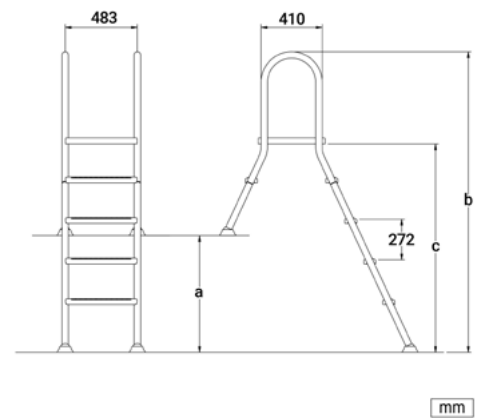

Σκάλα για υπέργειες πισίνες, σειρά PLH  
Semi elevated above ground ladder, PLH-series

Μοντέλο Model	Σκαλοπάτια Steps	Ανοξείδωτο Stainless steel	a	b	c
PLH-140	1+4	AISI-304	1900	1295	690
PLH-150	1+5	AISI-304	2130	1525	920

mm

Σκάλα για υπέργειες πισίνες, σειρά PLA  
Above ground ladder, PLA-series

Μοντέλο Model	Σκαλοπάτια Steps	Ανοξείδωτο Stainless steel	a	b	c
PLA-300	3+3	AISI-304	1155	1670	1065
PLA-400	4+4	AISI-304	1350	1900	1295
PLA-500	5+5	AISI-304	1545	2130	1525

mm