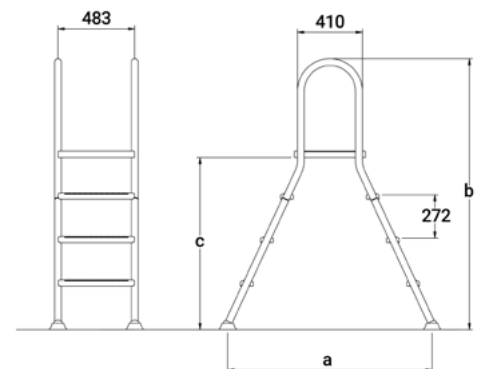

Σκάλα για υπέργειες πισίνες, σειρά PLH  
Semi elevated above ground ladder, PLH-series

Μοντέλο Model	Σκαλοπάτια Steps	Ανοξείδωτο Stainless steel	a	b	c
PLH-140	1+4	AISI-304	1900	1295	690
PLH-150	1+5	AISI-304	2130	1525	920

mm

Σκάλα για υπέργειες πισίνες, σειρά PLA  
Above ground ladder, PLA-series

Μοντέλο Model	Σκαλοπάτια Steps	Ανοξείδωτο Stainless steel	a	b	c
PLA-300	3+3	AISI-304	1155	1670	1065
PLA-400	4+4	AISI-304	1350	1900	1295
PLA-500	5+5	AISI-304	1545	2130	1525

mm