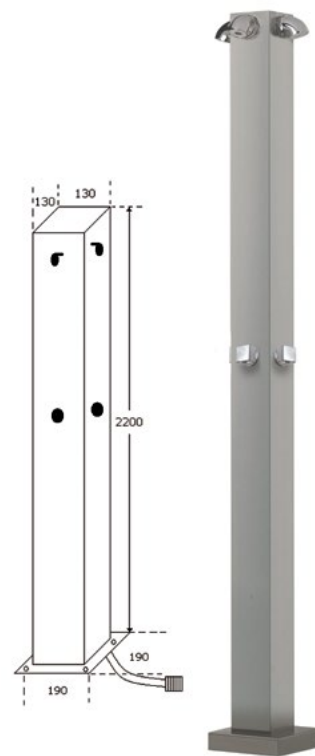

Τριπλή κεφαλή, MS-300
Triple head, manual MS-300

Μοντέλο Model	Περιγραφή Description	Ανοξείδωτο Stainless steel
MS-300	Τριπλή ντουζιέρα Triple head shower	AISI-316

Τετραπλή κεφαλή, MS-400
Four head, manual MS-400

Μοντέλο Model	Περιγραφή Description	Ανοξείδωτο Stainless steel
MS-400	Τετραπλή ντουζιέρα Four head shower	AISI-316