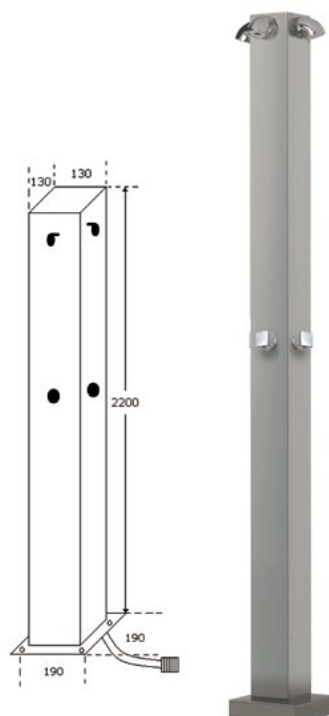

Τριπλή κεφαλή, MS-300
Triple head, manual MS-300

Μοντέλο Model	Περιγραφή Description	Ανοξείδωτο Stainless steel
MS-300	Τριπλή ντουζιέρα Triple head shower	AISI-316

Τετραπλή κεφαλή, MS-400
Four head, manual MS-400

Μοντέλο Model	Περιγραφή Description	Ανοξείδωτο Stainless steel
MS-400	Τετραπλή ντουζιέρα Four head shower	AISI-316