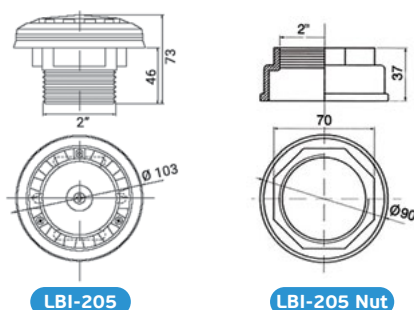

Specifications:

- Body made of highly resistant ABS material and face made of stainless steel AISI-316.
- 6 bronze inserts to avoid inlet's thread alteration.
- Self-locking joints, screws and fixing nut.
- Flat shaped top part.
- Flow rate: 14 m<sup>3</sup>/h.
- Designed for liner swimming pools.
- UV protection.

Μοντέλο Model	Εγκατάσταση Installation	Σύνδεση Connection
LSBI-205	Liner πισίνες Liner pools	2" σπείρωμα 2" thread

ABS ΣΤΟΜΙΟ ΠΥΘΜΕΝΑ (LBI-SERIES) | ABS WATER BOTTOM INLET (LBI-SERIES)

Χαρακτηριστικά:

- Ανθεκτικό ABS υλικό.
- 6 μπρούντζινα παρεμβίσματα στο σώμα για την αποφυγή αλλοιώσεων των σπειρωμάτων.
- Λάστιχα, βίδες και παξιμάδι στερέωσης.
- Επίπεδο άνω τμήμα.
- Παροχή: 14 m<sup>3</sup>/h.
- Σχεδιασμένο για liner πισίνες.
- Προστασία UV.

Specifications:

- Highly resistant ABS material.
- 6 bronze inserts to avoid inlet's thread alteration.
- Self-locking joints, screws and fixing nut.
- Flat shaped top part.
- Flow rate: 14 m<sup>3</sup>/h.
- Designed for liner swimming pools.
- UV protection.

Μοντέλο Model	Εγκατάσταση Installation	Σύνδεση Connection
LBI-205	Liner πισίνες Liner pools	2" σπείρωμα 2" thread

Διαθέσιμα και σε:  
Also available in:  
(see page 203)