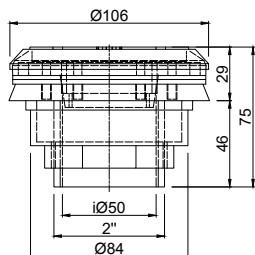

Bottom inlet made of ABS or of ABS and stainless steel AISI-316. The top part of this inlet is flat shaped. Delivered with 6 bronze inserts to avoid inlet's thread alteration. Suitable for liner pools.

ΑΝΟΞΕΙΔΩΤΟ ΣΤΟΜΙΟ ΠΥΘΜΕΝΑ (LSBI-SERIES) | STAINLESS STEEL WATER BOTTOM INLET (LSBI-SERIES)

Χαρακτηριστικά:

- Σώμα κατασκευασμένο από ανθεκτικό ABS υλικό και πρόσοψη κατασκευασμένη από ανοξείδωτο ατσάλι AISI-316.
- 6 μπρούντζινα παρεμβίσματα στο σώμα για την αποφυγή αλλοιώσεων των σπειρωμάτων.
- Λάστιχα, βίδες και παξιμάδι στερέωσης.
- Επίπεδο άνω τμήμα.
- Παροχή: 14 m<sup>3</sup>/h.
- Σχεδιασμένο για liner πισίνες.
- Προστασία UV.

Specifications:

- Body made of highly resistant ABS material and face made of stainless steel AISI-316.
- 6 bronze inserts to avoid inlet's thread alteration.
- Self-locking joints, screws and fixing nut.
- Flat shaped top part.
- Flow rate: 14 m<sup>3</sup>/h.
- Designed for liner swimming pools.
- UV protection.

Specifications:

- Highly resistant ABS material.
- 6 bronze inserts to avoid inlet's thread alteration.
- Self-locking joints, screws and fixing nut.
- Flat shaped top part.
- Flow rate: 14 m<sup>3</sup>/h.
- Designed for liner swimming pools.
- UV protection.