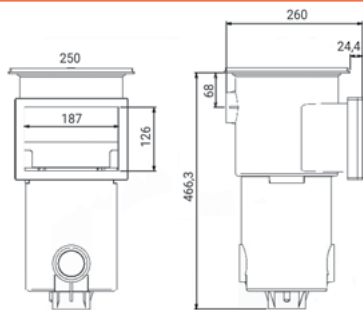

Skimmer για liner πισίνες
Skimmer for liner pools

Χαρακτηριστικά:

- Υλικό: Άσπρο ABS πλαστικό.
- Προστασία UV.
- Μεγάλο καλάθι με σύστημα μπλοκαρίσματος στο σώμα.
- Καπάκι ασφαλείας.
- Φλάντζα προσώπου.
- Stop για κλίση.
- 2 έξοδοι Ø 63 mm.
- Κάθετη έξοδος με διπλό σπείρωμα (1½"/2").
- Παροχή: 15m³/h - 17m³/h.
- Βαλβίδα ρύθμισης ροής.
- Υπερχείλιση στα 50 mm για καλύτερη παροχή.
- Αυτοκόλλητα πλαίσια (οδηγοί).

Specifications:

- **Material:** White ABS plastic.
- **UV protection.**
- **Extra large basket with self blocking system into the skimmer body.**
- **Safety lid.**
- **Flange face plate.**
- **Flap stopper.**
- **2 side exits in Ø 63 mm (one for the level regulator - one for the skimmer's blocking against the wall).**
- **Vertical exit double thread (1½"/2").**
- **Flow rate: 15m³/h - 17m³/h.**
- **Flow regulator valve.**
- **Overflow in 50 mm for a greater flow rate.**
- **Guide-stickers.**

SKIMMER ΓΙΑ LINER ΠΙΣΙΝΕΣ ELPS-120 | SKIMMER FOR LINER POOLS ELPS-120

Μοντέλο Model	Πρόσωση Mouth opening	Λαιμός Neck	Μπρούντζινα παρεμβίσματα Bronze inserts
ELPS-120	Μικρό Small	Κανονικός 137,0mm Standard 137,0mm	Παρέχονται Provided

SKIMMER ΓΙΑ LINER ΠΙΣΙΝΕΣ LPS-100 | SKIMMER FOR LINER POOLS LPS-100

Μοντέλο Model	Πρόσωση Mouth opening	Λαιμός Neck	Μπρούντζινα παρεμβίσματα Bronze inserts
LPS-100	Μικρό Small	Κανονικός 171,5mm Standard 171,5mm	Δεν παρέχονται Not provided