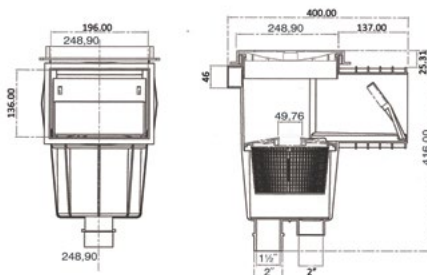

Specifications:

- **Material:** White ABS plastic.
- **UV protection.**
- **Extra large basket with self blocking system into the skimmer body.**
- **Safety lid.**
- **Flange face plate.**
- **Flap stopper.**
- **2 side exits in Ø 63 mm (one for the level regulator - one for the skimmer's blocking against the wall).**
- **Vertical exit double thread (1½"/2").**
- **Flow rate: 15m³/h - 17m³/h.**
- **Flow regulator valve.**
- **Overflow in 50 mm for a greater flow rate.**
- **Guide-stickers.**

ΚΟΝΤΟΛΑΙΜΟ SKIMMER ΓΙΑ LINER ΠΙΣΙΝΕΣ LPS-1SH | SHORT NECK SKIMMER FOR LINER POOLS LPS-1SH

Μοντέλο Model	Πρόσωση Mouth opening	Λαιμός Neck	Μπρούντζινα παρεμβίσματα Bronze inserts
LPS-1SH	Μικρό Small	Κοντός 24,4mm Short 24,4mm	Δεν παρέχονται Not provided

SKIMMER ΓΙΑ LINER ΠΙΣΙΝΕΣ ELPS-120 | SKIMMER FOR LINER POOLS ELPS-120

Μοντέλο Model	Πρόσωση Mouth opening	Λαιμός Neck	Μπρούντζινα παρεμβίσματα Bronze inserts
ELPS-120	Μικρό Small	Κανονικός 137,0mm Standard 137,0mm	Παρέχονται Provided

SKIMMER ΓΙΑ LINER ΠΙΣΙΝΕΣ LPS-100 | SKIMMER FOR LINER POOLS LPS-100

Μοντέλο Model	Πρόσωση Mouth opening	Λαιμός Neck	Μπρούντζινα παρεμβίσματα Bronze inserts
LPS-100	Μικρό Small	Κανονικός 171,5mm Standard 171,5mm	Δεν παρέχονται Not provided