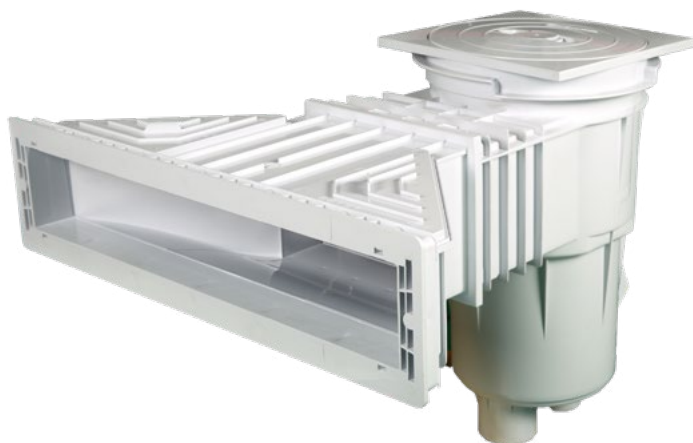

Skimmer υψηλής στάθμης νερού για πισίνες σκυροδέματος
High water level skimmer for concrete pools

Χαρακτηριστικά:

- Κατασκευασμένο από λευκό πλαστικό ABS.
- Προστασία UV.
- Πολύ μεγάλο καλάθι με σύστημα κλειδώματος.
- Κάλυμμα ασφαλείας.
- Δύο κάθετες εξόδους: μία με θηλυκό σπείρωμα 1½" και μία με θηλυκό σπείρωμα 2". Περιλαμβάνεται τύπα σφράγισης με λαστιχάκι.
- Παροχή: 15 m³/h.

Specifications:

- **Material:** White ABS plastic.
- **UV protection.**
- **Extra-large basket with twist lock system.**
- **Safety lid.**
- **Two vertical exits:** one in 1½" female thread and one in 2" female thread. Seal off plug and ring are supplied.
- **Flow rate:** 15 m³/h.

Μοντέλο Model	A (mm)	A1 (mm)	B (mm)	C (mm)	C3 (mm)	D2 (mm)	E1 (mm)	F (mm)	G (mm)	H (mm)	L (mm)	N (mm)
HLS-200	483,8	14,5	250,3	634	117,4	142,5	539,1	60	45	60	32	249,2

Μοντέλο Model	Πρόσωπο Mouth opening	Λαιμός Neck
HLS-200	Με προέκταση Extended	Standard