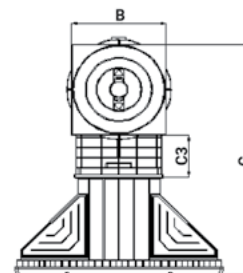

Skimmer υψηλής στάθμης νερού για πισίνες σκυροδέματος
High water level skimmer for concrete pools

Χαρακτηριστικά:

- Κατασκευασμένο από λευκό πλαστικό ABS.
- Προστασία UV.
- Πολύ μεγάλο καλάθι με σύστημα κλειδώματος.
- Κάλυμμα ασφαλείας.
- Δύο κάθετες εξόδους: μία με θηλυκό σπείρωμα 1½" και μία με θηλυκό σπείρωμα 2". Περιλαμβάνεται τύπα σφράγισης με λαστιχάκι.
- Παροχή: 15 m³/h.

Specifications:

- **Material:** White ABS plastic.
- **UV protection.**
- **Extra-large basket with twist lock system.**
- **Safety lid.**
- **Two vertical exits:** one in 1½" female thread and one in 2" female thread. Seal off plug and ring are supplied.
- **Flow rate:** 15 m³/h.

Μοντέλο Model	A (mm)	A1 (mm)	B (mm)	C (mm)	C3 (mm)	D2 (mm)	E1 (mm)	F (mm)	G (mm)	H (mm)	L (mm)	N (mm)
HLS-200	483,8	14,5	250,3	634	117,4	142,5	539,1	60	45	60	32	249,2

Μοντέλο Model	Πρόσωπο Mouth opening	Λαιμός Neck
HLS-200	Με προέκταση Extended	Standard