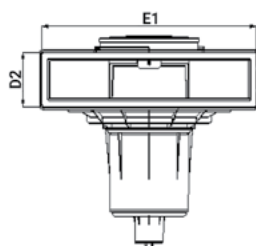

Skimmer υψηλής στάθμης νερού για πισίνες σκυροδέματος
High water level skimmer for concrete pools

Χαρακτηριστικά:

- Κατασκευασμένο από λευκό πλαστικό ABS.
- Προστασία UV.
- Πολύ μεγάλο καλάθι με σύστημα κλειδώματος.
- Κάλυμμα ασφαλείας.
- Δύο κάθετες εξόδους: μία με θηλυκό σπείρωμα 1½" και μία με θηλυκό σπείρωμα 2". Περιλαμβάνεται τύπα σφράγισης με λαστιχάκι.
- Παροχή: 15 m³/h.

Specifications:

- **Material:** White ABS plastic.
- **UV protection.**
- **Extra-large basket with twist lock system.**
- **Safety lid.**
- **Two vertical exits:** one in 1½" female thread and one in 2" female thread. Seal off plug and ring are supplied.
- **Flow rate:** 15 m³/h.

Μοντέλο Model	A (mm)	A1 (mm)	B (mm)	C (mm)	C3 (mm)	D2 (mm)	E1 (mm)	F (mm)	G (mm)	H (mm)	L (mm)	N (mm)
HLS-200	483,8	14,5	250,3	634	117,4	142,5	539,1	60	45	60	32	249,2

Μοντέλο Model	Πρόσωπο Mouth opening	Λαιμός Neck
HLS-200	Με προέκταση Extended	Standard