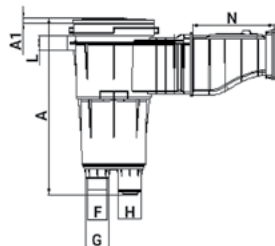

Skimmer υψηλής στάθμης νερού για πισίνες σκυροδέματος
High water level skimmer for concrete pools

Χαρακτηριστικά:

- Κατασκευασμένο από λευκό πλαστικό ABS.
- Προστασία UV.
- Πολύ μεγάλο καλάθι με σύστημα κλειδώματος.
- Κάλυμμα ασφαλείας.
- Δύο κάθετες εξόδους: μία με θηλυκό σπείρωμα 1½" και μία με θηλυκό σπείρωμα 2". Περιλαμβάνεται τύπα σφράγισης με λαστιχάκι.
- Παροχή: 15 m³/h.

Specifications:

- **Material:** White ABS plastic.
- **UV protection.**
- **Extra-large basket with twist lock system.**
- **Safety lid.**
- **Two vertical exits:** one in 1½" female thread and one in 2" female thread. Seal off plug and ring are supplied.
- **Flow rate:** 15 m³/h.

Μοντέλο Model	A (mm)	A1 (mm)	B (mm)	C (mm)	C3 (mm)	D2 (mm)	E1 (mm)	F (mm)	G (mm)	H (mm)	L (mm)	N (mm)
HLS-200	483,8	14,5	250,3	634	117,4	142,5	539,1	60	45	60	32	249,2

Μοντέλο Model	Πρόσωπο Mouth opening	Λαιμός Neck
HLS-200	Με προέκταση Extended	Standard