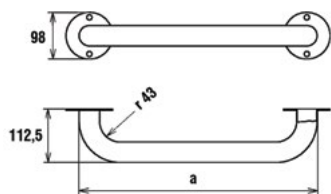

Χειρολαβές και στηρίγματα  
Grab-rails and support fittings

Εξοπλισμός πισίνας | Swimming pool accessories

Χειρολαβή εξάσκησης, σειρά HG6  
Exercise handrail, HG6-series

Χειρολαβή για άσκηση στο νερό, με γυαλιστερή επιφάνεια και φλάντζες στερέωσης σε κάθε άκρο. Το υλικό τους είναι από ανοξείδωτο ατσάλι AISI-316. Λάστιχα, ούπα και βίδες συνοδεύουν τις χειρολαβές για την εγκατάσταση στον τοίχο της πισίνας. Το στάνταρ μήκος τους είναι: 0,5/1,0/1,5/2,0/3,0 m. Μπορούν να κατασκευαστούν και σε ειδικά μήκη.

Handrail for exercise in the water, with shiny polished surface and welded flanges at the ends. Their material is of high quality stainless steel AISI-316. Gaskets, upat-connections and screws accompany the handrails for their installation on the walls of the pool. The standard lengths of the handrails are: 0,5/1,0/1,5/2,0/3,0 m. They can be also produced in special lengths.

Μοντέλο Model	Μήκος mm Length mm	Ανοξείδωτο Stainless steel	Διάμετρος Pipe diameter
HG6-0542	500	AISI-316	42,4
HG6-1042	1000	AISI-316	42,4
HG6-1542	1500	AISI-316	42,4
HG6-2042	2000	AISI-316	42,4
HG6-3042	3000	AISI-316	42,4
HG6-0538	500	AISI-316	38,0
HG6-1038	1000	AISI-316	38,0
HG6-1538	1500	AISI-316	38,0
HG6-2038	2000	AISI-316	38,0
HG6-3038	3000	AISI-316	38,0

Straight handrail for the perimeter of the swimming pool. The tube is made of stainless steel AISI-304 or AISI-316 and can be supplied in mat or skinny polished surface. They come in Ø 32,4 mm, Ø 38,0 mm and Ø 42,0 mm. Standard length: 3 m. They can be also produced in special lengths. To be used with support fittings.