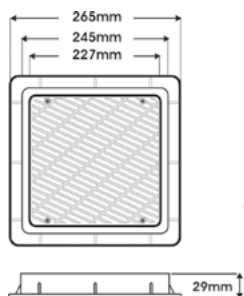

Τετράγωνη σχάρα πυθμένα κατασκευασμένη από λευκό ABS υλικό. Παράγεται σε διάσταση 9"χ9", 11"χ11", 12"χ12" και είναι διαθέσιμη μόνο για χρήση σε πισίνες σκυροδέματος. Είναι ανθεκτική στα χημικά και έχει προστασία UV.

Square frame and grate made of white ABS. It is produced in 9"x9", 11"x11", 12"x12" and is available just for concrete pools. It is chemical resistant and UV-protected.

Χαρακτηριστικά:

- Λευκό ABS υλικό.
- Τετράγωνο σχήμα.
- Διαστάσεις 9"χ 9", 11"χ11", 12"χ12".
- Ανθεκτική στα χημικά.
- Προστασία UV.

Specifications:

- White ABS material
- Square shaped.
- Dimensions: 9"x 9", 11"x11", 12"x12".
- Chemical resistant.
- UV protected.

DG-902

DG-122

EDG-265

Μοντέλο Model	Εγκατάσταση Installation	Διαστάσεις Dimensions
DG-902	Πισίνες σκυροδέματος Concrete pools	9"χ9" (227 mm x 227 mm)
EDG-265	Πισίνες σκυροδέματος Concrete pools	11"χ11" (276 mm x 276 mm)
DG-122	Πισίνες σκυροδέματος Concrete pools	12"χ12" (305 mm x 305 mm)