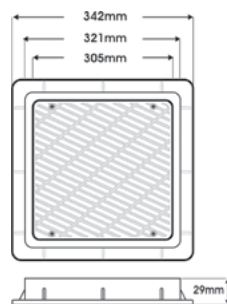

Τετράγωνη σχάρα πυθμένα κατασκευασμένη από λευκό ABS υλικό. Παράγεται σε διάσταση 9"χ9", 11"χ11", 12"χ12" και είναι διαθέσιμη μόνο για χρήση σε πισίνες σκυροδέματος. Είναι ανθεκτική στα χημικά και έχει προστασία UV.

Square frame and grate made of white ABS. It is produced in 9"x9", 11"x11", 12"x12" and is available just for concrete pools. It is chemical resistant and UV-protected.

Χαρακτηριστικά:

- Λευκό ABS υλικό.
- Τετράγωνο σχήμα.
- Διαστάσεις 9"χ 9", 11"χ11", 12"χ12".
- Ανθεκτική στα χημικά.
- Προστασία UV.

Specifications:

- White ABS material
- Square shaped.
- Dimensions: 9"x 9", 11"x11", 12"x12".
- Chemical resistant.
- UV protected.

DG-902

DG-122

EDG-265

Μοντέλο Model	Εγκατάσταση Installation	Διαστάσεις Dimensions
DG-902	Πισίνες σκυροδέματος Concrete pools	9"χ9" (227 mm x 227 mm)
EDG-265	Πισίνες σκυροδέματος Concrete pools	11"χ11" (276 mm x 276 mm)
DG-122	Πισίνες σκυροδέματος Concrete pools	12"χ12" (305 mm x 305 mm)