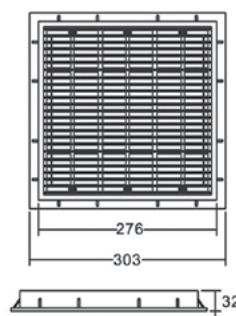

Τετράγωνη σχάρα πυθμένα κατασκευασμένη από λευκό ABS υλικό. Παράγεται σε διάσταση 9"χ9", 11"χ11", 12"χ12" και είναι διαθέσιμη μόνο για χρήση σε πισίνες σκυροδέματος. Είναι ανθεκτική στα χημικά και έχει προστασία UV.

Square frame and grate made of white ABS. It is produced in 9"x9", 11"x11", 12"x12" and is available just for concrete pools. It is chemical resistant and UV-protected.

Χαρακτηριστικά:

- Λευκό ABS υλικό.
- Τετράγωνο σχήμα.
- Διαστάσεις 9"χ 9", 11"χ11", 12"χ12".
- Ανθεκτική στα χημικά.
- Προστασία UV.

Specifications:

- White ABS material
- Square shaped.
- Dimensions: 9"x 9", 11"x11", 12"x12".
- Chemical resistant.
- UV protected.

DG-902

DG-122

EDG-265

Μοντέλο Model	Εγκατάσταση Installation	Διαστάσεις Dimensions
DG-902	Πισίνες σκυροδέματος Concrete pools	9"χ9" (227 mm x 227 mm)
EDG-265	Πισίνες σκυροδέματος Concrete pools	11"χ11" (276 mm x 276 mm)
DG-122	Πισίνες σκυροδέματος Concrete pools	12"χ12" (305 mm x 305 mm)