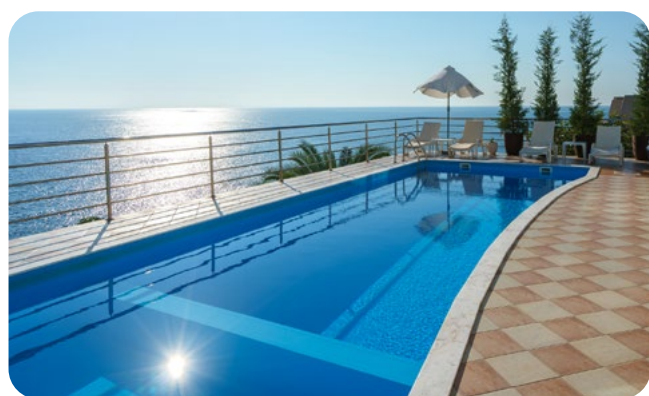

Specifications:

- White ABS material
- Square shaped.
- Dimensions: 9"x 9", 11"x11", 12"x12".
- Chemical resistant.
- UV protected.

DG-902

DG-122

EDG-265

Μοντέλο Model	Εγκατάσταση Installation	Διαστάσεις Dimensions
DG-902	Πισίνες σκυροδέματος Concrete pools	9"χ9" (227 mm x 227 mm)
EDG-265	Πισίνες σκυροδέματος Concrete pools	11"χ11" (276 mm x 276 mm)
DG-122	Πισίνες σκυροδέματος Concrete pools	12"χ12" (305 mm x 305 mm)