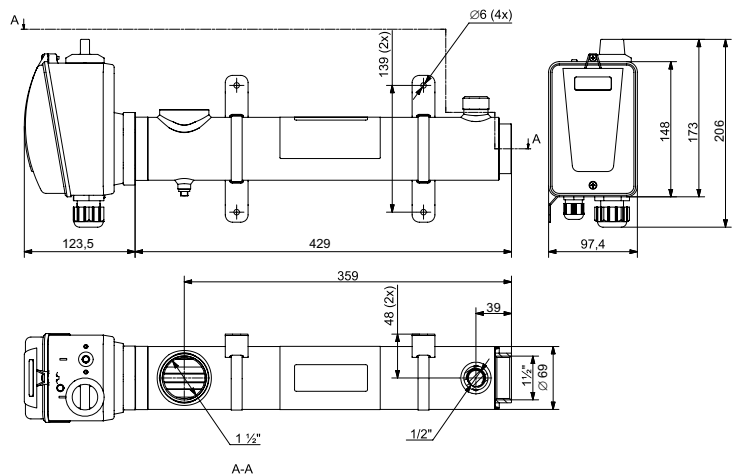

Ανοξείδωτος ηλεκτρικός θερμαντήρας 3,0-18,0 kW  
Electric heater in stainless steel 3.0-18.0 kW

Αυτοί οι ηλεκτρικοί θερμαντήρες είναι διαθέσιμοι σε ανοξείδωτο AISI 316L / Incoloy 825. Το μοντέλο είναι εξοπλισμένο με ένα θερμοστάτη και προστασία από υπερθέρμανση. Ένας διακόπτης πίεσης προστατεύει την αντίσταση από βλάβη σε περίπτωση που η ροή στον θερμαντήρα είναι ανεπαρκής. Όλοι οι συμπαγείς ηλεκτρικοί θερμαντήρες παραδίδονται με αντίσταση 2". Μέγιστη πίεση: 4 bar. Κατάλληλοι για ιδιωτικές πισίνες έως 100 m<sup>3</sup>.

These electric heaters are available in AISI 316L acid proof stainless steel/Incoloy 825. Supplied with a unipolar thermostat 0-45°C and overheating cut out 60°C. A pressure switch protects the heating element from damage if the flow to the heater is insufficient. All compact electric heaters are delivered with a 2" heating element. Max. pressure: 4 bar. Suitable for private pools up to 100 m<sup>3</sup>.

Πτώση πίεσης - Pressure Drop

| Μοντέλο<br>Model | kW   | Over heating<br>control | Ampere<br>3-phase |      |
|------------------|------|-------------------------|-------------------|------|
|                  |      |                         | 230V              | 400V |
| 13982403         | 3,0  | Unipolar 60°C           | 8                 | 5    |
| 13982406         | 6,0  | Unipolar 60°C           | 15                | 9    |
| 13982409         | 9,0  | Unipolar 60°C           | 23                | 14   |
| 13982412         | 12,0 | Unipolar 60°C           | 31                | 18   |
| 13982415         | 15,0 | Unipolar 60°C           | 38                | 22   |
| 13982418         | 18,0 | Unipolar 60°C           | 46                | 27   |