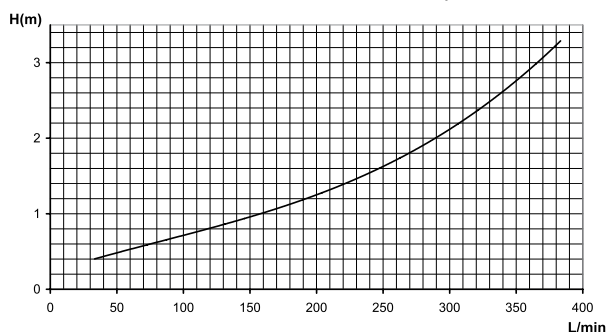

Πτώση πίεσης - Pressure Drop