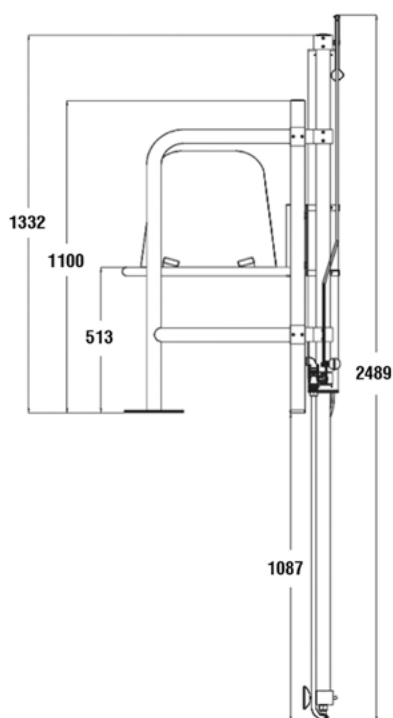

Υδραυλικό Κάθισμα (ανελκυστήρας) για άτομα με ειδικές ανάγκες, σειρά AHR
Hydraulic Lift for disable people, AHR-series

- Πλήρως προσαρμοζόμενο.
- Μέγιστο Βάρος 120 kg.
- Περιστροφή 150°.
- Πίεση νερού: 3 bar.
- Fully adjustable.
- Capacity of elevation 120 kg.
- Radius turn of 150°.
- Water pressure: 3 bar.

Μοντέλο Model	Ανοξείδωτο Stainless steel
AHR-150	AISI-316