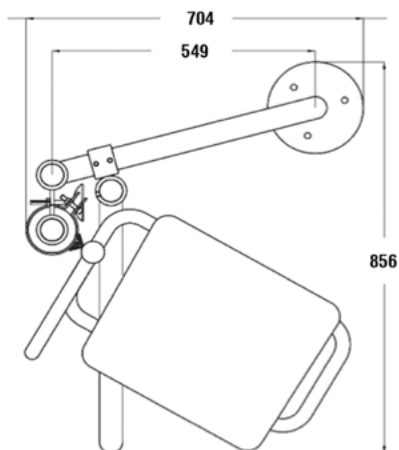

Υδραυλικό Κάθισμα (ανελκυστήρας) για άτομα με ειδικές ανάγκες, σειρά AHR
Hydraulic Lift for disable people, AHR-series

- Πλήρως προσαρμοζόμενο.
- Μέγιστο Βάρος 120 kg.
- Περιστροφή 150°.
- Πίεση νερού: 3 bar.
- Fully adjustable.
- Capacity of elevation 120 kg.
- Radius turn of 150°.
- Water pressure: 3 bar.

Μοντέλο Model	Ανοξείδωτο Stainless steel
AHR-150	AISI-316