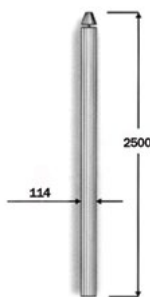

Παιχνίδι νερού, Rodos Aquatic game, Rodos

Μοντέλο Model	Τελείωμα Finish	Παροχή Flow rate (m ³ /h)	Σύνδεση Connection
AGR-120	Μπρούντζινο επιχρωμιωμένο Bronze chrome plated	10 m ³ /h	2"

Δεν απαιτείται εξάρτημα εγκατάστασης.
Anchor non needed.

Παιχνίδι νερού, Paros Aquatic game, Paros

Μοντέλο Model	Τελείωμα Finish	Παροχή Flow rate (m ³ /h)
AGP-250	Μπρούντζινο επιχρωμιωμένο Bronze chrome plated	15 m ³ /h

Παρέχεται εξάρτημα εγκατάστασης.
Anchor provided.

Παιχνίδι νερού, Creta Aquatic game, Creta

Μοντέλο Model	Τελείωμα Finish	Παροχή Flow rate (m ³ /h)
AGC-250	Μπρούντζινο επιχρωμιωμένο Bronze chrome plated	15 m ³ /h

Παρέχεται εξάρτημα εγκατάστασης.
Anchor provided.

Παιχνίδι νερού, Naxos Aquatic game, Naxos

Μοντέλο Model	Τελείωμα Finish	Παροχή Flow rate (m ³ /h)
AGN-250	Μπρούντζινο επιχρωμιωμένο Bronze chrome plated	15 m ³ /h

Παρέχεται εξάρτημα εγκατάστασης.
Anchor provided.