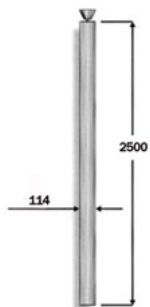

Παιχνίδι νερού, Rodos Aquatic game, Rodos

Μοντέλο Model	Τελείωμα Finish	Παροχή Flow rate (m ³ /h)	Σύνδεση Connection
AGR-120	Μπρούντζινο επιχρωμιωμένο Bronze chrome plated	10 m ³ /h	2"

Δεν απαιτείται εξάρτημα εγκατάστασης.
Anchor non needed.

Παιχνίδι νερού, Paros Aquatic game, Paros

Μοντέλο Model	Τελείωμα Finish	Παροχή Flow rate (m ³ /h)
AGP-250	Μπρούντζινο επιχρωμιωμένο Bronze chrome plated	15 m ³ /h

Παρέχεται εξάρτημα εγκατάστασης.
Anchor provided.

Παιχνίδι νερού, Creta Aquatic game, Creta

Μοντέλο Model	Τελείωμα Finish	Παροχή Flow rate (m ³ /h)
AGC-250	Μπρούντζινο επιχρωμιωμένο Bronze chrome plated	15 m ³ /h

Παρέχεται εξάρτημα εγκατάστασης.
Anchor provided.

Παιχνίδι νερού, Naxos Aquatic game, Naxos

Μοντέλο Model	Τελείωμα Finish	Παροχή Flow rate (m ³ /h)
AGN-250	Μπρούντζινο επιχρωμιωμένο Bronze chrome plated	15 m ³ /h

Παρέχεται εξάρτημα εγκατάστασης.
Anchor provided.