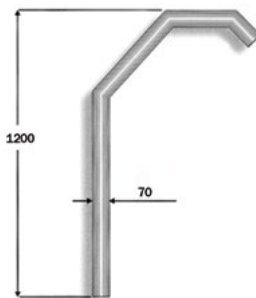

Παιχνίδι νερού, Rodos Aquatic game, Rodos

Μοντέλο Model	Τελείωμα Finish	Παροχή Flow rate (m ³ /h)	Σύνδεση Connection
AGR-120	Μπρούντζινο επιχρωμιωμένο Bronze chrome plated	10 m ³ /h	2"

Δεν απαιτείται εξάρτημα εγκατάστασης.
Anchor non needed.

Παιχνίδι νερού, Paros Aquatic game, Paros

Μοντέλο Model	Τελείωμα Finish	Παροχή Flow rate (m ³ /h)
AGP-250	Μπρούντζινο επιχρωμιωμένο Bronze chrome plated	15 m ³ /h

Παρέχεται εξάρτημα εγκατάστασης.
Anchor provided.

Παιχνίδι νερού, Creta Aquatic game, Creta

Μοντέλο Model	Τελείωμα Finish	Παροχή Flow rate (m ³ /h)
AGC-250	Μπρούντζινο επιχρωμιωμένο Bronze chrome plated	15 m ³ /h

Παρέχεται εξάρτημα εγκατάστασης.
Anchor provided.