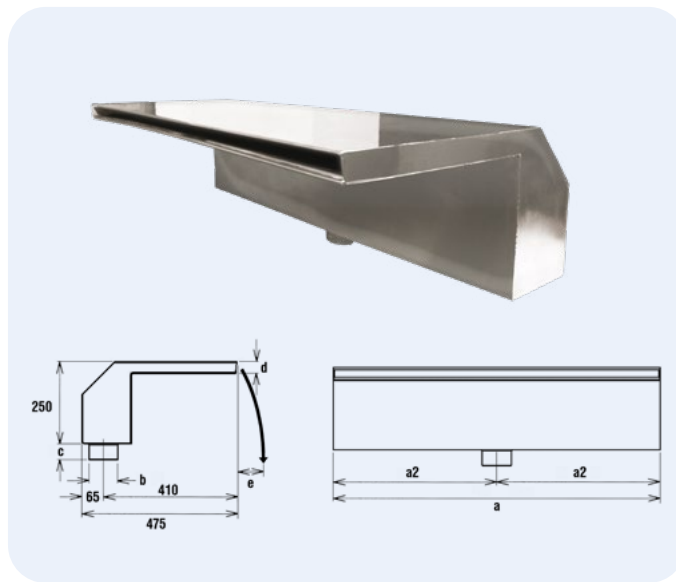

Παιχνίδι νερού, Hydra
Aquatic game, Hydra

Μοντέλο Model	Υλικό Material	a	b	c	d	e	Σύνδεση Connection	Παροχή m ³ /h Flow rate m ³ /h
AGH-300	AISI-316	300	2"	42	25	270	2" θηλυκό/female	10 m ³ /h
AGH-500	AISI-316	500	2"	42	25	250	2" θηλυκό/female	20 m ³ /h
AGH-1000	AISI-316	1000	3"	48	35	260	3" θηλυκό/female	40 m ³ /h