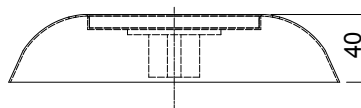

Stainless steel (AISI-316) wall mounting LED pool light designed only for concrete pools. Equipped with a resin filled LED bulb of 30W, 25W or 45W available in daylight white, warm white, blue or RGB colour, available in 14 illumination programme modes. Its face has an overall diameter of 195 mm and a faceplate thickness of 40 mm. Exceptional chemical resistance. Ideal for underwater lighting. Dimming ability for daylight white & warm white colour.

**Χαρακτηριστικά:**

- Υλικό: ανοξείδωτο ατσάλι (AISI-316).
- Βαθμός προστασίας: IP68 έως 1 m βάθος.
- Εγκατάσταση: επιτοίχια.
- Χρώμα φωτισμού: warm white, daylight white, μπλε ή RGB.
- Δυνατότητα χρήσης dimmer στον warm white και daylight white φωτισμό.
- 14 προγράμματα φωτισμού.
- 2,5 m καλώδιο H07RN-F, μεγέθους 2x1 mm².
- Πάχος προσώπου: 40 mm.
- Διαστάσεις: $\varnothing 195 \times 40$ mm.
- Υποβρύχια εγκατάσταση.
- Θέση εγκατάστασης: τοιχία.
- Τύπος πισίνας: σκυροδέματος.
- Ανθεκτικότητα στα χημικά.

Specifications:

- **Material:** stainless steel AISI-316.
- **IP rating:** IP68 up to 1 m depth.
- **Installation:** wall mounting.
- **Light colour:** warm white, daylight white, blue or RGB.
- **Dimming ability for warm white and daylight white illumination.**
- **14 illumination programme modes.**
- **2,5 m of H07RN-F, cable size 2x1 mm².**
- **Faceplate thickness: 40 mm.**
- **Dimensions: $\varnothing 195 \times 40$ mm.**
- **Underwater installation.**
- **Installation position: wall.**
- **Type of pool: concrete.**
- **Chemical resistance.**