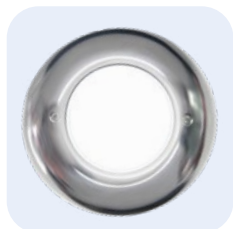

SACQUA SOURCE SA

Εξοπλισμός πισίνας | Swimming pool accessories

Φωτισμός πισίνας και εξοπλισμός
Pool lighting and equipment

Παρέχεται καλώδιο
Cable included

Αδιάβροχο
Waterproof

Μεταβαλλόμενος
φωτισμός
Multicolour

Πισίνες
σκυροδέματος
Concrete pools