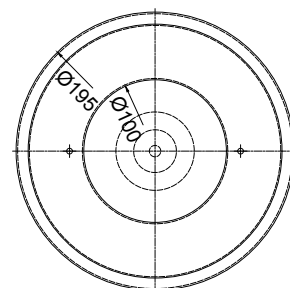

Χαρακτηριστικά:

- Υλικό: ανοξείδωτο ατσάλι (AISI-316).
- Βαθμός προστασίας: IP68 έως 1 m βάθος.
- Εγκατάσταση: επιτοίχια.
- Χρώμα φωτισμού: warm white, daylight white, μπλε ή RGB.
- Δυνατότητα χρήσης dimmer στον warm white και daylight white φωτισμό.
- 14 προγράμματα φωτισμού.
- 2,5 m καλώδιο H07RN-F, μεγέθους 2x1 mm².
- Πάχος προσώπου: 40 mm.
- Διαστάσεις: $\varnothing 195 \times 40$ mm.
- Υποβρύχια εγκατάσταση.
- Θέση εγκατάστασης: τοιχία.
- Τύπος πισίνας: σκυροδέματος.
- Ανθεκτικότητα στα χημικά.

Specifications:

- **Material:** stainless steel AISI-316.
- **IP rating:** IP68 up to 1 m depth.
- **Installation:** wall mounting.
- **Light colour:** warm white, daylight white, blue or RGB.
- **Dimming ability for warm white and daylight white illumination.**
- **14 illumination programme modes.**
- **2,5 m of H07RN-F, cable size 2x1 mm².**
- **Faceplate thickness: 40 mm.**
- **Dimensions: $\varnothing 195 \times 40$ mm.**
- **Underwater installation.**
- **Installation position: wall.**
- **Type of pool: concrete.**
- **Chemical resistance.**