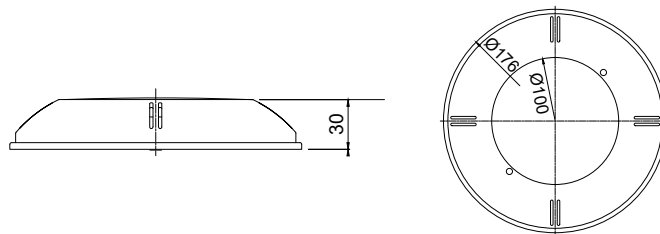

**Επιτοίχιο φωτιστικό LED για πισίνες, μοντέλο WPLD-2  
Wall mounting LED pool light, model WPLD-2**

Πρόκειται για ένα εξαιρετικά κομψό φωτιστικό πισίνας κατασκευασμένο από λευκό ABS πλαστικό ιδιαίτερα υψηλής αντοχής με ολική διάμετρο  $\varnothing 175$  mm. Είναι εξοπλισμένο με λάμπα led ρητίνης 30W, 25W ή 45W που δεν επιτρέπει τη διείσδυση του νερού στο εσωτερικό του, παρέχει προστασία από τις ακτίνες UV, έχει μεγάλη ανθεκτικότητα στα χημικά και διατίθεται με επιλογή μέσα από 14 προγράμματα φωτισμού στην RGB εκδοχή, καθώς επίσης και σε daylight white, warm white ή μπλε χρωματισμούς. Να σημειωθεί πως εναρμονίζεται σε κάθε περιβάλλον και αποτελεί ιδανική επιλογή για υφιστάμενες πισίνες σκυροδέματος. Η τοποθέτησή του είναι απλή και παρέχεται με εξαρτήματα στερέωσης καθώς και με δυνατότητα χρήσης dimmer σε daylight white και warm white χρωματισμούς.

**Χαρακτηριστικά:**

- Υλικό: λευκό ABS πλαστικό.
- Βαθμός προστασίας: IP68 έως 1 m βάθος.
- Εγκατάσταση: επιτοίχια.
- Χρώμα φωτισμού: warm white, daylight white, μπλε ή RGB.
- Δυνατότητα χρήσης dimmer στον warm white και daylight white φωτισμό.
- 14 προγράμματα φωτισμού.
- 2,5 m καλώδιο H07RN-F, μεγέθους 2x1 mm<sup>2</sup>.
- 1 m εύκαμπτο σωλήνα.
- Πάχος προσώπου: 27 mm.
- Διαστάσεις:  $\varnothing 175 \times 27$  mm.
- Υποβρύχια εγκατάσταση.
- Θέση εγκατάστασης: τοιχία.
- Τύπος πισίνας: σκυροδέματος.
- Προστασία UV & ανθεκτικότητα στα χημικά.
- Εύκολη εγκατάσταση και συντήρηση.