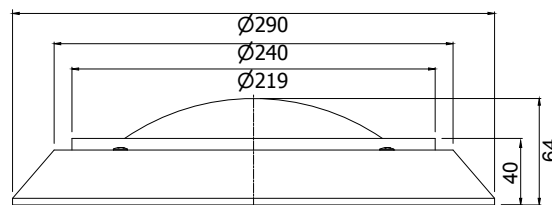

**Επιτοίχιο φωτιστικό LED για πισίνες, μοντέλο WPLD-1A**
Wall mounting LED pool light, model WPLD-1A

Φωτιστικό πισίνας για επιτοίχια τοποθέτηση κατασκευασμένο από λευκό ABS πλαστικό υψηλής ποιότητας και ανθεκτικότητας στην ακτινοβολία UV καθώς και στα χημικά. Είναι εξοπλισμένο με πλακέτα led ανοικτού τύπου, είτε με 216 led (σε cool white, warm white ή μπλε χρωματισμό) είτε με 324 led (σε cool white ή warm white χρωματισμό). Το φωτιστικό έχει διαστάσεις $\text{Ø}290 \times 64$ mm, προορίζεται αυστηρά για πισίνες σκυροδέματος και διαθέτει ειδικά εξαρτήματα στερέωσης για την εύκολη τοποθέτηση και συντήρησή του. Τα επιπρόσθετα εξαρτήματα χωρίζονται σε πλαστικό στρογγυλό δακτύλιο στήριξης ή ανοξείδωτη παραλληλόγραμμη πλάκα στήριξης. Τέλος, να τονίσουμε πως πρόκειται για μία εξαιρετικής αισθητικής κατασκευή που διαθέτει τζάμι προστασίας.

**Χαρακτηριστικά:**

- Υλικό: λευκό ABS πλαστικό.
- Βαθμός προστασίας: IP68.
- Εγκατάσταση: επιτοίχια.
- Χρώμα φωτισμού: cool white, warm white και μπλε.
- Θωρακισμένο γυαλί προστασίας.
- 2,5 m καλώδιο H07RN-F, μεγέθους $2 \times 1 \text{ mm}^2$.
- 1 m εύκαμπτος σωλήνας.
- Πάχος προσώπου: 40 mm.
- Διαστάσεις: $\text{Ø} 290 \times 64$ mm.
- Υποβρύχια εγκατάσταση.
- Θέση εγκατάστασης: τοιχία.
- Τύπος πισίνας: σκυροδέματος.
- Προστασία UV & ανθεκτικότητα στα χημικά.
- Εύκολη εγκατάσταση και συντήρηση.

Specifications:

- **Material:** white ABS plastic.
- **IP rating:** IP68.
- **Installation:** wall mounting.
- **Light colour:** cool white, warm white & blue.
- **Tempered protection glass.**
- **2,5 m cable H07RN-F, cable size $2 \times 1 \text{ mm}^2$.**
- **1 m of flexible conduit hose.**
- **Faceplate thickness: 40 mm.**
- **Dimensions: $\text{Ø} 290 \times 64$ mm.**
- **Underwater installation.**
- **Installation position: wall.**
- **Type of pool: concrete.**
- **UV protection & chemical resistance.**
- **Easy installation & service.**