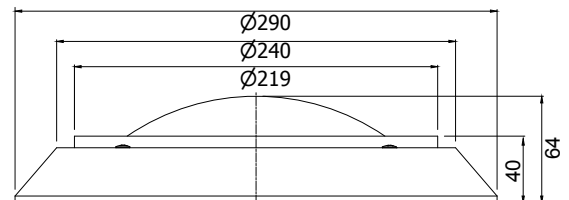

**Επιτοίχιο φωτιστικό ΑΛΟΓΟΝΟΥ για πισίνες, μοντέλο WPL-1
Wall mounting HALOGEN pool light, model WPL-1**

Λευκό φωτιστικό πισίνας από ABS πλαστικό για επιτοίχια τοποθέτηση σε υφιστάμενες υδάτινες κατασκευές σκυροδέματος με ανοξείδωτη πλάκα στήριξης ή πλαστικό στρογγυλό δακτύλιο, εύκαμπτο σωλήνα, καλώδιο 2,5 m και τζάμι προστασίας. Διαθέτει λαμπτήρα αλογόνου για λευκό φωτισμό 100W-12V ή 50W-12V και λόγω υλικού κατασκευής είναι ιδιαίτερα ανθεκτικό στα χημικά και τις ακτίνες UV. Επίσης το συγκεκριμένο φωτιστικό παρέχεται με εξαρτήματα στερέωσης όπως βίδες και ούπα για εύκολη και γρήγορη τοποθέτηση της μονάδας στερέωσης φωτιστικού (δακτύλιος ή πλάκα), στο τοίχιο. Με την εισαγωγή και προσαρμογή του φωτιστικού σε αυτό το σημείο ολοκληρώνεται πλήρως η εγκατάσταση. Οι διαστάσεις του είναι $\varnothing 290 \times 64$ mm και για την προσαρμογή του φωτιστικού μπορεί να επιλεγεί είτε πλαστικός στρογγυλός δακτύλιος στερέωσης, είτε ανοξείδωτη παραλληλόγραμμη πλάκα στερέωσης.

**Χαρακτηριστικά:**

- Υλικό: λευκό ABS πλαστικό.
- Βαθμός προστασίας: IP68.
- Εγκατάσταση: επιτοίχια.
- Χρώμα φωτισμού: λευκό.
- Θωρακισμένο γυαλί προστασίας.
- 2,5 m καλώδιο H07RN-F, μεγέθους 2x1,5 mm².
- 1 m εύκαμπτος σωλήνας.
- Πάχος προσώπου: 40 mm.
- Διαστάσεις: $\varnothing 290 \times 64$ mm.
- Υποβρύχια εγκατάσταση.
- Θέση εγκατάστασης: τοίχια.
- Τύπος πισίνας: σκυροδέματος.
- Προστασία UV & ανθεκτικότητα στα χημικά.
- Εύκολη εγκατάσταση και συντήρηση.

Specifications:

- **Material:** white ABS plastic.
- **IP rating:** IP68.
- **Installation:** wall mounting.
- **Light colour:** white.
- **Tempered protection glass.**
- **2,5 m cable H07RN-F, cable size 2x1,5 mm².**
- **1 m of flexible conduit hose.**
- **Faceplate thickness: 40 mm.**
- **Dimensions: $\varnothing 290 \times 64$ mm.**
- **Underwater installation.**
- **Installation position:** wall.
- **Type of pool:** concrete.
- **UV protection & chemical resistance.**
- **Easy installation & service.**