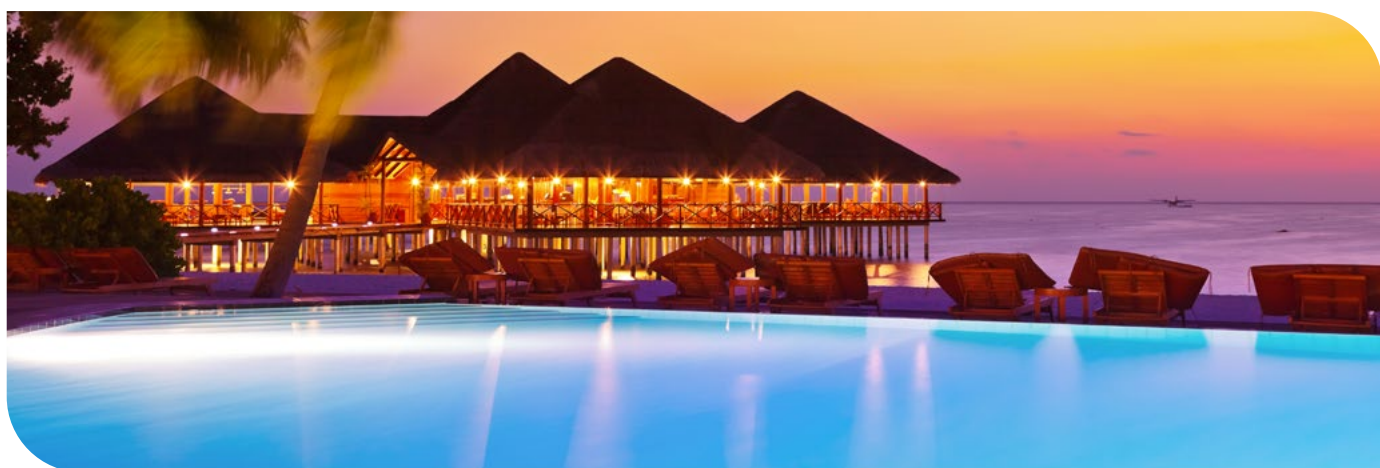

Πλαστικός δακτύλιος στερέωσης
Plastic fixing ring

Ανοξείδωτη πλάκα στερέωσης
S.S. fixing plate

Τεχνικά Χαρακτηριστικά Technical data	Μονόχρωμο Monochrome	
Μοντέλο (προσαρμογή με πλαστικό δακτύλιο) Model (installation by fixing ring)	WPL-1H50-PR	WPL-1H100-PR
Μοντέλο (προσαρμογή με πλάκα στήριξης) Model (installation by S.S. plate)	WPL-1H50-SP	WPL-1H100-SP
Χρώμα Colour	● White	● White
Kelvin	3000 K	3300 K
Lumen	900 lm	2800 lm
Ισχύς κατανάλωσης Power consumption	50 W	100 W
Τάση Voltage	12V-DC, 50/60Hz	12V-DC, 50/60Hz
Τύπος λάμπας Bulb type	G.635, αλογόνου G.635, halogen	G.635, αλογόνου G.635, halogen
Καλώδιο H07RN-F Cable H07RN-F	2,5 m-2x1,5 mm²	2,5 m-2x1,5 mm²
Εγκατάσταση Installation	Πισίνες σκυροδέματος Concrete pools