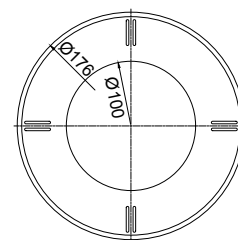

White underwater pool or spa light made of ABS plastic, equipped with a resin filled LED bulb of 30W, 25W or 45W that prevents water from infiltrating the light. It comes in daylight white, warm white, blue or RGB colour, available in 14 illumination programme modes. Perfect for the use of a dimmer for daylight white and warm white colour. The light is 176 mm in diameter and has a faceplate thickness of 30 mm. Ideal for concrete swimming pools with white equipment; vivid illumination coming from the walls or the bottom of the pool/spa. Manufactured in 1,5" or 2" male thread for screw mounting installation or in 63 mm for push mounting installation. Exceptional chemical resistance and UV protection.

**Χαρακτηριστικά:**

- Υλικό: λευκό ABS πλαστικό.
- Βαθμός προστασίας: IP68 έως 1 m βάθος.
- Σύνδεση: 63 mm (κουμπωτό) ή 1,5" / 2" αρσενικό σπείρωμα (βιδωτό).
- Χρώμα φωτισμού: daylight white, warm white, μπλε ή RGB.
- Δυνατότητα χρήσης dimmer στον warm white και daylight white φωτισμό.
- 14 προγράμματα φωτισμού.
- 2,5 m καλώδιο H07RN-F, μεγέθους 2x1 mm².
- Πάχος πρόσωπου: 30 mm.
- Διαστάσεις: Ø 176 x 65 mm.
- Υποβρύχια εγκατάσταση.
- Θέση εγκατάστασης: τοιχεία.
- Τύπος πισίνας: σκυροδέματος.
- Προστασία UV & ανθεκτικότητα στα χημικά.

Specifications:

- **Material:** white ABS plastic.
- **IP rating:** IP68 up to a depth of 1 m.
- **Connection:** 63 mm (push mounting) or 1,5" / 2" male thread (screw mounting).
- **Light colour:** daylight white, warm white, blue, or RGB.
- **Dimming ability** for warm white and daylight white illumination.
- **14 illumination programme modes.**
- **2,5 m of H07RN-F, cable size 2x1 mm².**
- **Faceplate thickness: 30 mm.**
- **Dimensions: Ø 176 x 65 mm.**
- **Underwater installation.**
- **Installation position: wall.**
- **Type of pool: concrete.**
- **UV protection & chemical resistance.**