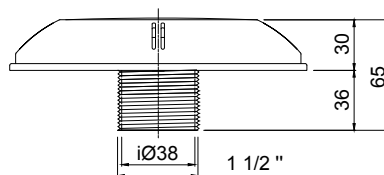

White underwater pool or spa light made of ABS plastic, equipped with a resin filled LED bulb of 30W, 25W or 45W that prevents water from infiltrating the light. It comes in daylight white, warm white, blue or RGB colour, available in 14 illumination programme modes. Perfect for the use of a dimmer for daylight white and warm white colour. The light is 176 mm in diameter and has a faceplate thickness of 30 mm. Ideal for concrete swimming pools with white equipment; vivid illumination coming from the walls or the bottom of the pool/spa. Manufactured in 1,5" or 2" male thread for screw mounting installation or in 63 mm for push mounting installation. Exceptional chemical resistance and UV protection.

**Χαρακτηριστικά:**

- Υλικό: λευκό ABS πλαστικό.
- Βαθμός προστασίας: IP68 έως 1 m βάθος.
- Σύνδεση: 63 mm (κουμπωτό) ή 1,5" / 2" αρσενικό σπείρωμα (βιδωτό).
- Χρώμα φωτισμού: daylight white, warm white, μπλε ή RGB.
- Δυνατότητα χρήσης dimmer στον warm white και daylight white φωτισμό.
- 14 προγράμματα φωτισμού.
- 2,5 m καλώδιο H07RN-F, μεγέθους 2x1 mm².
- Πάχος πρόσωπου: 30 mm.
- Διαστάσεις: Ø 176 x 65 mm.
- Υποβρύχια εγκατάσταση.
- Θέση εγκατάστασης: τοιχεία.
- Τύπος πισίνας: σκυροδέματος.
- Προστασία UV & ανθεκτικότητα στα χημικά.

Specifications:

- **Material:** white ABS plastic.
- **IP rating:** IP68 up to a depth of 1 m.
- **Connection:** 63 mm (push mounting) or 1,5" / 2" male thread (screw mounting).
- **Light colour:** daylight white, warm white, blue, or RGB.
- **Dimming ability** for warm white and daylight white illumination.
- **14 illumination programme modes.**
- **2,5 m of H07RN-F, cable size 2x1 mm².**
- **Faceplate thickness: 30 mm.**
- **Dimensions: Ø 176 x 65 mm.**
- **Underwater installation.**
- **Installation position: wall.**
- **Type of pool: concrete.**
- **UV protection & chemical resistance.**