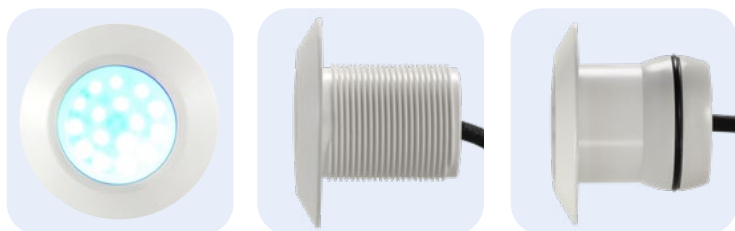

Παρέχεται καλώδιο
Cable included

Αδιάβροχο
Waterproof

Μεταβαλλόμενος
φωτισμός
Multicolour

Πισίνες
σκυροδέματος
Concrete pools

Τεχνικά Χαρακτηριστικά Technical data	Μονόχρωμο Monochrome			Πολύχρωμο Multicolour
Μοντέλο (1,5" βιδωτό) Model (1,5" male thread)	ULSD-6R16-15WW	ULSD-6R16-15DW	ULSD-6R16-15B	ULSD-6R24-15M
Μοντέλο (2" βιδωτό) Model (2" male thread)	ULSD-6R16-02WW	ULSD-6R16-02DW	ULSD-6R16-02B	ULSD-6R24-02M
Μοντέλο (63 mm κουμπωτό) Model (63 mm push mounting)	ULSD-6R16-63WW	ULSD-6R16-63DW	ULSD-6R16-63B	ULSD-6R24-63M
Χρώμα Colour	Warm White	Daylight White	Blue	RGB
Αριθμός led No. of leds	16	16	16	24
Kelvin	3300 K	5000 K	-	-
Lumen	540 lm	600 lm	165 lm	400 lm
Μήκος κύματος μπλε led Blue led wavelength	-	-	462 nm	-
Ισχύς κατανάλωσης Power consumption	6 W	6 W	8 W	10 W
Τάση Voltage	12V-AC, 50Hz	12V-AC, 50Hz	12V-AC, 50Hz	12V-AC, 50Hz
Τύπος/διάμετρος λάμπας Bulb type/diameter	Λάμπα ρητίνης / 50 mm Resin filled / 50 mm			
Γωνία ακτινοβολίας Radiation angle	116°	116°	116°	116°
Διάρκεια ζωής Lifespan	> 50.000 hrs	> 50.000 hrs	> 50.000 hrs	> 50.000 hrs
Θερμοκρασία λειτουργίας Operating temperature	έως +40°C up to +40°C	έως +40°C up to +40°C	έως +40°C up to +40°C	έως +40°C up to +40°C
Καλώδιο H07RN-F Cable H07RN-F	2 m - 2x1 mm²	2 m - 2x1 mm²	2 m - 2x1 mm²	2 m - 2x1 mm²
Εγκατάσταση Installation	Πισίνες/σπα σκυροδέματος Concrete pools/spas			

! Για την τοποθέτηση σε LINER πισίνα, παρακαλώ ρωτήστε μας.
For the installation on a LINER pool, please ask.

EXTRAS

**Εξαρτήματα τοποθέτησης
Mounting accessories**

1. WC-350 + CCT-063.
2. PP-35063 + CCT-063.
  (p. 174-175)

RCP-1500: Πίνακας ελέγχου με τηλεχειριστήριο για την εναλλαγή του προγράμματος φωτισμού σε φώτα RGB (βλέπε σελ. 173).

RCP-1500: Control panel with remote control for the exchanging of illumination mode in RGB lights (See page 173).