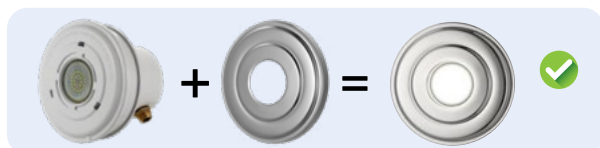

+ EXTRAS

Μετατρέψτε το πλαστικό φωτιστικό σας σε φωτιστικό με ανοξείδωτο φινιρίσμα προσθέτοντας μια ανοξείδωτη πρόσοψη (FRF-S04).
(βλέπε σελ. 176).

Add a stainless steel front face (FRF-S04) to turn your plastic light to a light with s.s. finish!
(see page 176).