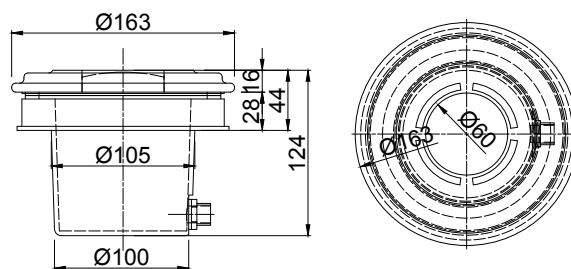

White ABS plastic underwater pool or spa light that comes with its own wall niche. The light is equipped with a 12V-5W MR16 LED bulb in cool white, warm white, or blue colour. Designed for underwater wall installation in concrete or liner structures. The light's dimensions are $\varnothing 163 \times 124$ mm and has a faceplate thickness of 16 mm. It should be noted that the light has UV protection and the white colour used makes it an ideal addition to an environment with white accessories.

**Χαρακτηριστικά:**

- Υλικό: λευκό ABS πλαστικό.
- Βαθμός προστασίας: IP68.
- Εγκατάσταση: σε φωλιά εντοιχισμού.
- Χρώμα φωτισμού: cool white, warm white, μπλε.
- 2 m καλώδιο H07RN-F, μεγέθους 2x1,5 mm².
- Πάχος προσώπου: 16 mm.
- Διαστάσεις: $\varnothing 163 \times 124$ mm.
- Υποβρύχια εγκατάσταση.
- Θέση εγκατάστασης: τοιχεία.
- Τύπος πισίνας: σκυροδέματος/liner.
- Προστασία UV & ανθεκτικότητα στα χημικά.

Specifications:

- **Material:** white ABS plastic.
- **IP rating:** IP68.
- **Installation:** wall niche.
- **Light colour:** cool white, warm white, blue.
- **2 m of H07RN-F, cable size 2x1,5 mm².**
- **Faceplate thickness:** 16 mm.
- **Dimensions:** $\varnothing 163 \times 124$ mm.
- **Underwater installation.**
- **Installation position:** wall.
- **Type of pool:** concrete/liner.
- **UV protection & chemical resistance.**