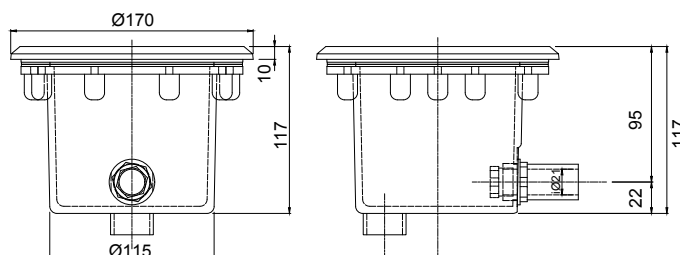

Underwater pool or spa light, ideal for concrete/liner pools. It is a composite light of ABS plastic body and stainless steel (AISI-316) faceplate that make it particularly chemical resistant. Equipped with a resin filled LED bulb of 30W, 25W or 45W that prevents water from infiltrating the light, it is available in daylight white, warm white, blue, or RGB colour with a selection among multiple illumination programme modes. Elegant and contemporary design that contributes to the establishment of a cozy atmosphere. It comes with a wall niche, 1 m flexible hose and a 2,5 m cable. The light is 170 mm in diameter and has a faceplate thickness of 10 mm. Suitable for wall installation. Allows you to control the brightness with the use of a dimmer for daylight white and warm white colour.

**Χαρακτηριστικά:**

- Υλικό: πρόσωπο από ανοξείδωτο σσάλλι (AISI-316) και σώμα από λευκό ABS πλαστικό.
- Βαθμός προστασίας: IP68 έως 1 m βάθος.
- Εγκατάσταση: σε φωλιά εντοιχισμού.
- Χρώμα φωτισμού: daylight white, warm white, μπλε ή RGB.
- Δυνατότητα χρήσης dimmer στον warm white και daylight white φωτισμό.
- 14 προγράμματα φωτισμού.
- 2,5 m καλώδιο H07RN-F, μεγέθους 2x1 mm².
- Πάχος προσώπου: 10 mm.
- Διαστάσεις: Ø 170 x 117 mm.
- Υποβρύχια εγκατάσταση.
- Θέση εγκατάστασης: τοιχεία.
- Τύπος πισίνας: σκυροδέματος/liner.
- Ανθεκτικότητα στα χημικά.

Specifications:

- **Material:** stainless steel (AISI-316) faceplate & white ABS plastic body.
- **IP rating:** IP68 up to a depth of 1 m.
- **Installation:** wall niche.
- **Light colour:** daylight white, warm white, blue, or RGB.
- **Dimming ability** for warm white and daylight white illumination.
- **14 illumination programme modes.**
- **2,5 m of H07RN-F, cable size 2x1 mm².**
- **Faceplate thickness: 10 mm.**
- **Dimensions: Ø 170 x 117 mm.**
- **Underwater installation.**
- **Installation position: wall.**
- **Type of pool: concrete/liner.**
- **Chemical resistance.**