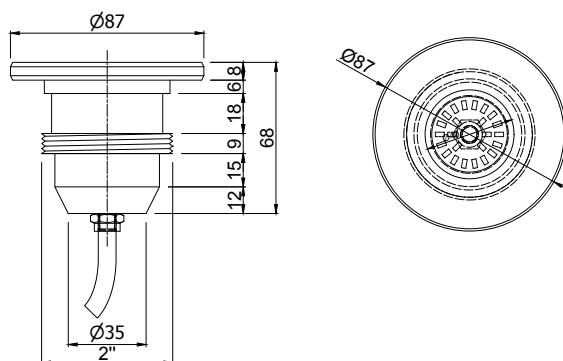

Underwater pool or spa light made of bronze chrome plated (main body), stainless steel (AISI-316) on the flat faceplate (diameter: 87 mm) and a glossy finish for added elegance. The light offers bright white luminescence because it is equipped with a 12V-35W or 50W halogen bulb. Available for wall or bottom installation. Manufactured in 2" male thread for screw mounting installation or in 63 mm for push mounting installation. For installation in polyester pools the light fixture is supplied with a 2" male thread and a plastic nut.

**Χαρακτηριστικά:**

- Υλικό: μπρούντζινο επιχρωμιωμένο σώμα & πρόσωπο από ανοξείδωτο ατσάλι (AISI-316).
- Φινίρισμα: glossy.
- Βαθμός προστασίας: IP68.
- Σύνδεση: 63 mm (κουμπωτό) ή 2" αρσενικό σπείρωμα (βιδωτό).
- Χρώμα φωτισμού: λευκό.
- 1,65 m καλώδιο H07RN-F, μεγέθους 2x1 mm².
- Πάχος προσώπου: 8 mm.
- Διαστάσεις: Ø 87 x 68 mm.
- Υποβρύχια εγκατάσταση.
- Θέση εγκατάστασης: τοιχία/πυθμένας.
- Τύπος πισίνας: σκυροδέματος/πολυεστερική.
- Ανθεκτικότητα στα χημικά.

Specifications:

- **Material:** bronze chrome plated body & stainless steel (AISI-316) faceplate.
- **Finish:** glossy.
- **IP rating:** IP68.
- **Connection:** 63 mm (push mounting) or 2" male thread (screw mounting).
- **Light colour:** white.
- **1,65 m of H07RN-F, cable size 2x1 mm².**
- **Faceplate thickness:** 8 mm.
- **Dimensions:** Ø 87 x 68 mm.
- **Underwater installation.**
- **Installation position:** wall/bottom.
- **Type of pool:** concrete/polyester.
- **Chemical resistance.**