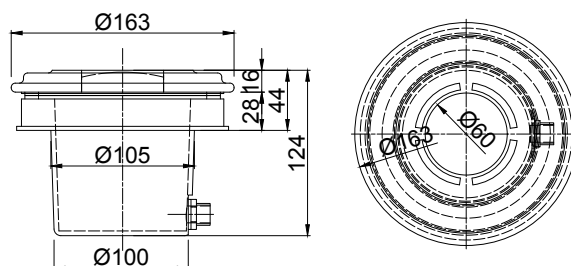

White ABS plastic underwater pool or spa light that comes with its own wall niche. The light is 163 mm in diameter and has a faceplate thickness of 16 mm. Ideal for underwater wall installation. It is equipped with a 12V-50W halogen bulb that provides a bright white light. Suitable for concrete or liner pools/spas. It is an ideal addition to an environment with white equipment.

**Χαρακτηριστικά:**

- Υλικό: λευκό ABS πλαστικό.
- Βαθμός προστασίας: IP68.
- Εγκατάσταση: σε φωλιά εντοιχισμού.
- Χρώμα φωτισμού: λευκό.
- 2 m καλώδιο H07RN-F, μεγέθους 2x1,5 mm².
- Πάχος προσώπου: 16 mm.
- Διαστάσεις: Ø 163 x 124 mm.
- Υποβρύχια εγκατάσταση.
- Θέση εγκατάστασης: τοιχεία.
- Τύπος πισίνας: σκυροδέματος/liner.
- Προστασία UV & ανθεκτικότητα στα χημικά.

Specifications:

- **Material:** white ABS plastic.
- **IP rating:** IP68.
- **Installation:** wall niche.
- **Light colour:** white.
- 2 m of H07RN-F, cable size 2x1,5 mm².
- **Faceplate thickness:** 16 mm.
- **Dimensions:** Ø 163 x 124 mm.
- **Underwater installation.**
- **Installation position:** wall.
- **Type of pool:** concrete/liner.
- **UV protection & chemical resistance.**

Τεχνικά Χαρακτηριστικά Technical data	Μονόχρωμο Monochrome
Μοντέλο (πισίνες/spa σκυροδέματος) Model (concrete pools/spa)	ULS-4H50-PFWW
Μοντέλο (liner πισίνες/spa) Model (liner pools/spa)	LLS-4H50-PFWW
Χρώμα Colour	 White
Kelvin	3000 K
Lumen	2000 lm
Ισχύς Power	50 W
Τάση Voltage	12V-DC, 50/60Hz
Τύπος λάμπας Bulb type	MR16, αλογόνου MR16, halogen
Γωνία ακτινοβολίας Radiation angle	36°
Καλώδιο H07RN-F Cable H07RN-F	2 m - 2x1,5 mm ²
Εγκατάσταση Installation	Πισίνες και spa σκυροδέματος/liner Concrete/liner pools and spas