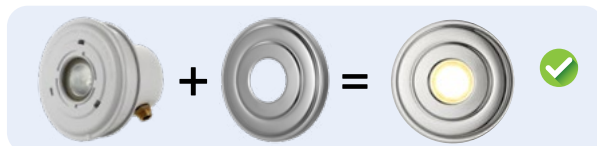

+ EXTRAS

Μετατρέψτε το πλαστικό φωτιστικό σας σε φωτιστικό με ανοξείδωτο φινιρίσμα προσθέτοντας μια ανοξείδωτη πρόσοψη (FRF-S04).
(βλέπε σελ. 176).

Add a stainless steel front face (FRF-S04) to turn your plastic light to a light with s.s. finish!
(see page 176).