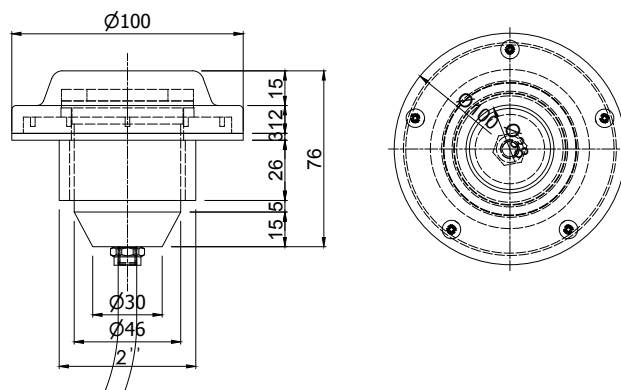

**Χαρακτηριστικά:**

- Υλικό: λευκό ABS πλαστικό.
- Βαθμός προστασίας: IP68.
- Σύνδεση: 63 mm (κουμπωτό) ή 2" αρσενικό σπείρωμα (βιδωτό).
- Χρώμα φωτισμού: λευκό.
- 1,65 m καλώδιο H07RN-F, μεγέθους 2x1 mm².
- Πάχος προσώπου: 27 mm.
- Διαστάσεις : Ø 100 x 76 mm.
- Υποβρύχια εγκατάσταση.
- Θέση εγκατάστασης: τοιχία.
- Τύπος πισίνας: σκυροδέματος/πολυεστερική.
- Προστασία UV & ανθεκτικότητα στα χημικά.

Specifications:

- **Material:** white ABS plastic.
- **IP rating:** IP68.
- **Connection:** 63 mm (push mounting) or 2" male thread (screw mounting).
- **Light colour:** white.
- 1,65 m of H07RN-F, cable size 2x1 mm².
- **Faceplate thickness:** 27 mm.
- **Dimensions:** Ø 100 x 76 mm.
- **Underwater installation.**
- **Installation position:** wall.
- **Type of pool:** concrete/polyester.
- **UV protection & chemical resistance.**

Πολυεστερικές πισίνες
Polyester pools

Τεχνικά Χαρακτηριστικά Technical data	Μονόχρωμο Monochrome	
Μοντέλο (2" βιδωτό) Model (2" male thread)	ULS-2H35-02WW	ULS-2H50-02WW
Μοντέλο (63 mm κουμπωτό) Model (63 mm push mounting)	ULS-2H35-63WW	ULS-2H50-63WW
Χρώμα Colour	White	White
Kelvin	3000 K	3000 K
Lumen	1500 lm	2000 lm
Ισχύς Power	35 W	50 W
Τάση Voltage	12V-DC, 50/60Hz	12V-DC, 50/60Hz
Τύπος λάμπας Bulb type	MR16, αλογόνου MR16, halogen	MR16, αλογόνου MR16, halogen
Γωνία ακτινοβολίας Radiation angle	36°	36°
Καλώδιο H07RN-F Cable H07RN-F	1,65 m - 2x1 mm ²	1,65 m - 2x1 mm ²
Εγκατάσταση Installation	Πισίνες/spa σκυροδέματος Concrete pools/spas	