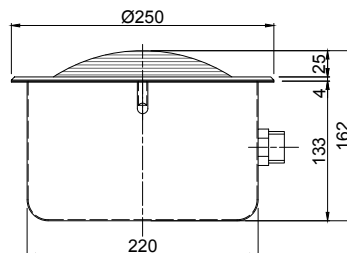

Μετρήσεις φωτιστικού ανοξ. στρογγυλή φωλιά.  
Light measurements with S.S. round wall niche.

**Χαρακτηριστικά:**

- Υλικό: πρόσωπο από ανοξείδωτο ατσάλι (AISI-316) & φωλιά από ABS ή ανοξείδωτο ατσάλι (AISI-316).
- Βαθμός προστασίας: IP68 έως 1 m βάθος.
- Εγκατάσταση: σε φωλιά εντοιχισμού.
- Χρώμα φωτισμού: cool white, warm white, μπλε και RGB.
- 15 προγράμματα φωτισμού.
- 2,5 m καλώδιο HO7RN-F, μεγέθους 2x1 mm<sup>2</sup>.
- 1 m εύκαμπτος σωλήνας.
- Πάχος προσώπου: 4 mm.
- Διάμετρος προσώπου: Ø 250 mm.
- Υποβρύχια εγκατάσταση.
- Θέση εγκατάστασης: τοιχία.
- Τύπος πισίνας: σκυροδέματος/liner.
- Ανθεκτικότητα στη διάβρωση και τα χημικά.
- Αλλαγή λάμπας χωρίς να απαιτείται μείωση του επιπέδου νερού.
- Πλαϊνή έξοδος καλωδίου.

**Specifications:**

- **Material:** stainless steel (AISI-316) faceplate & ABS or stainless steel (AISI-316) niche.
- **IP rating:** IP68 up to 1 m depth.
- **Installation:** wall niche.
- **Light colour:** cool white, warm white, blue and RGB.
- **15 illumination programme modes**
- **2,5 m cable HO7RN-F 2x1 mm<sup>2</sup>.**
- **1 m of flexible conduit hose.**
- **Faceplate thickness: 4 mm.**
- **Faceplate diameter: Ø 250 mm.**
- **Underwater installation.**
- **Installation position: wall.**
- **Type of pool: concrete/liner.**
- **Corrosion proof & chemical resistance.**
- **Re-bulbing without lowering the water level.**
- **Side cable outlet.**