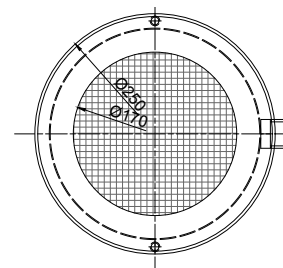

Μετρήσεις φωτιστικού ανοξ. στρογγυλή φωλιά.  
Light measurements with S.S. round wall niche.

**Χαρακτηριστικά:**

- Υλικό: πρόσωπο από ανοξείδωτο ατσάλι (AISI-316) & φωλιά από ABS ή ανοξείδωτο ατσάλι (AISI-316).
- Βαθμός προστασίας: IP68 έως 1 m βάθος.
- Εγκατάσταση: σε φωλιά εντοιχισμού.
- Χρώμα φωτισμού: cool white, warm white, μπλε και RGB.
- 15 προγράμματα φωτισμού.
- 2,5 m καλώδιο HO7RN-F, μεγέθους 2x1 mm<sup>2</sup>.
- 1 m εύκαμπτος σωλήνας.
- Πάχος προσώπου: 4 mm.
- Διάμετρος προσώπου: Ø 250 mm.
- Υποβρύχια εγκατάσταση.
- Θέση εγκατάστασης: τοιχία.
- Τύπος πισίνας: σκυροδέματος/liner.
- Ανθεκτικότητα στη διάβρωση και τα χημικά.
- Αλλαγή λάμπας χωρίς να απαιτείται μείωση του επιπέδου νερού.
- Πλαϊνή έξοδος καλωδίου.

**Specifications:**

- **Material:** stainless steel (AISI-316) faceplate & ABS or stainless steel (AISI-316) niche.
- **IP rating:** IP68 up to 1 m depth.
- **Installation:** wall niche.
- **Light colour:** cool white, warm white, blue and RGB.
- **15 illumination programme modes**
- **2,5 m cable HO7RN-F 2x1 mm<sup>2</sup>.**
- **1 m of flexible conduit hose.**
- **Faceplate thickness: 4 mm.**
- **Faceplate diameter: Ø 250 mm.**
- **Underwater installation.**
- **Installation position: wall.**
- **Type of pool: concrete/liner.**
- **Corrosion proof & chemical resistance.**
- **Re-bulbing without lowering the water level.**
- **Side cable outlet.**