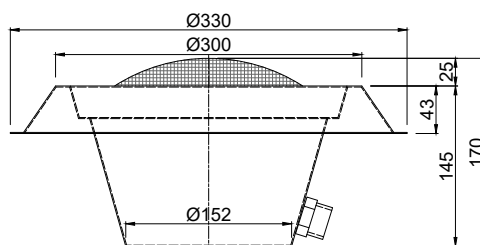

Μετρήσεις φωτιστικού ανοξ. κωνική φωλιά.
Light measurements with S.S. conical wall niche.

Χαρακτηριστικά:

- Υλικό: πρόσωπο από ανοξείδωτο ατσάλι (AISI-316) & φωλιά από ABS ή ανοξείδωτο ατσάλι (AISI-316).
- Βαθμός προστασίας: IP68 έως 1 m βάθος.
- Εγκατάσταση: σε φωλιά εντοιχισμού.
- Χρώμα φωτισμού: cool white, warm white, μπλε και RGB.
- 15 προγράμματα φωτισμού.
- 2,5 m καλώδιο HO7RN-F, μεγέθους 2x1 mm².
- 1 m εύκαμπτος σωλήνας.
- Πάχος προσώπου: 12 mm.
- Διάμετρος προσώπου: $\varnothing 300$ mm.
- Υποβρύχια εγκατάσταση.
- Θέση εγκατάστασης: τοίχια.
- Τύπος πισίνας: σκυροδέματος/liner.
- Ανθεκτικότητα στη διάβρωση και τα χημικά.
- Αλλαγή λάμπας χωρίς να απαιτείται μείωση του επιπέδου νερού.
- Πλαϊνή έξοδος καλωδίου.

Specifications:

- **Material:** stainless steel (AISI-316) faceplate & ABS or stainless steel (AISI-316) niche.
- **IP rating:** IP68 up to 1 m depth.
- **Installation:** wall niche.
- **Light colour:** cool white, warm white, blue and RGB.
- **15 illumination programme modes.**
- **2,5 m cable HO7RN-F 2x1 mm².**
- **1 m of flexible conduit hose.**
- **Faceplate thickness:** 12 mm.
- **Faceplate diameter:** $\varnothing 300$ mm.
- **Underwater installation.**
- **Installation position:** wall.
- **Type of pool:** concrete/liner.
- **Corrosion proof & chemical resistance.**
- **Re-bulbing without lowering the water level.**
- **Side cable outlet.**