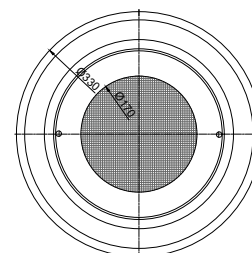

Μετρήσεις φωτιστικού ανοξ. κωνική φωλιά.
Light measurements with S.S. conical wall niche.

Χαρακτηριστικά:

- Υλικό: πρόσωπο από ανοξείδωτο ατσάλι (AISI-316) & φωλιά από ABS ή ανοξείδωτο ατσάλι (AISI-316).
- Βαθμός προστασίας: IP68 έως 1 m βάθος.
- Εγκατάσταση: σε φωλιά εντοιχισμού.
- Χρώμα φωτισμού: cool white, warm white, μπλε και RGB.
- 15 προγράμματα φωτισμού.
- 2,5 m καλώδιο HO7RN-F, μεγέθους 2x1 mm².
- 1 m εύκαμπτος σωλήνας.
- Πάχος προσώπου: 12 mm.
- Διάμετρος προσώπου: $\varnothing 300$ mm.
- Υποβρύχια εγκατάσταση.
- Θέση εγκατάστασης: τοίχια.
- Τύπος πισίνας: σκυροδέματος/liner.
- Ανθεκτικότητα στη διάβρωση και τα χημικά.
- Αλλαγή λάμπας χωρίς να απαιτείται μείωση του επιπέδου νερού.
- Πλαϊνή έξοδος καλωδίου.

Specifications:

- **Material:** stainless steel (AISI-316) faceplate & ABS or stainless steel (AISI-316) niche.
- **IP rating:** IP68 up to 1 m depth.
- **Installation:** wall niche.
- **Light colour:** cool white, warm white, blue and RGB.
- **15 illumination programme modes.**
- **2,5 m cable HO7RN-F 2x1 mm².**
- **1 m of flexible conduit hose.**
- **Faceplate thickness:** 12 mm.
- **Faceplate diameter:** $\varnothing 300$ mm.
- **Underwater installation.**
- **Installation position:** wall.
- **Type of pool:** concrete/liner.
- **Corrosion proof & chemical resistance.**
- **Re-bulbing without lowering the water level.**
- **Side cable outlet.**