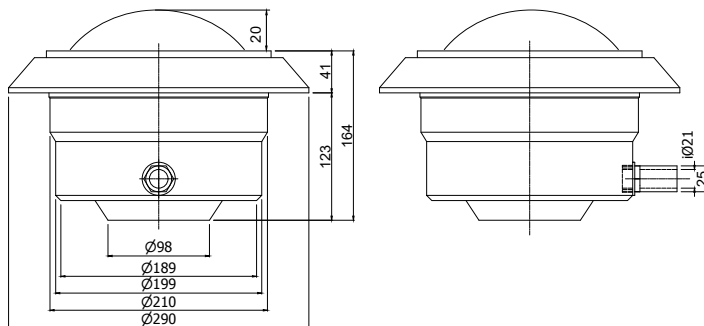

White ABS plastic pool light bearing a 300W-12V sealed PAR56 bulb of strong white illumination. It has a wall niche for concrete or liner structures. Conical shaped front face of 290 mm overall diameter. It is provided with a 2,5 meter long cable, a flexible conduit hose, screws or clips that ensure an easy and quick installation and maintenance. Exceptional chemical resistance and UV protection. The bulb can be changed without removing the water from the structure.

**Χαρακτηριστικά:**

- Υλικό: λευκό ABS π्लाστικό.
- Βαθμός προστασίας: IP68.
- Εγκατάσταση: σε φωλιά εντοιχισμού.
- Χρώμα φωτισμού: λευκό.
- 2,5 m καλώδιο H07RN-F, μεγέθους 2x4 mm².
- 1 m εύκαμπτος σωλήνας.
- Πάχος προσώπου: 41 mm.
- Διάμετρος προσώπου: Ø 290 mm.
- Υποβρύχια εγκατάσταση.
- Θέση εγκατάστασης: τοιχία.
- Τύπος πισίνας: σκυροδέματος/liner.
- Προστασία UV & ανθεκτικότητα στα χημικά.
- Αλλαγή λάμπας χωρίς να απαιτείται μείωση του επιπέδου νερού.
- Πλασινή έξοδος καλωδίου.

Specifications:

- **Material:** white ABS plastic.
- **IP rating:** IP68.
- **Installation:** wall niche.
- **Light colour:** white.
- **2,5 m cable** H07RN-F cable size 2x4 mm².
- **1 m of flexible conduit hose.**
- **Faceplate thickness:** 41 mm
- **Faceplate diameter:** Ø 290 mm.
- **Underwater installation.**
- **Installation position:** wall.
- **Type of pool:** concrete/liner.
- **UV protection & chemical resistance.**
- **Re-bulbing without lowering the water level.**
- **Side cable outlet.**