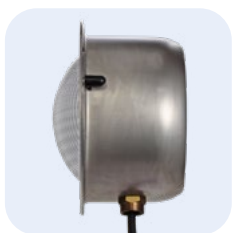

SACQUA SOURCE SA

Εξοπλισμός πισίνας | Swimming pool accessories

Φωτισμός πισίνας και εξοπλισμός
Pool lighting and equipment

ΔΙΑΘΕΣΙΜΕΣ ΦΩΛΙΕΣ
AVAILABLE NICHES

Παρέχεται καλώδιο
Cable included

Αδιάβροχο
Waterproof

Liner πισίνας
Liner pools

Πισίνας σκυροδέματος
Concrete pools

Τεχνικά Χαρακτηριστικά Technical data		Μονόχρωμο Monochrome
Μοντέλο (πισίνας σκυροδέματος) Model (concrete pools)	Ανοξείδωτη κωνική φωλιά <i>S.S. conical niche</i>	ULP-2H300C-SC-S
	Ανοξείδωτη στρογγυλή φωλιά <i>S.S. round niche</i>	ULP-2H300C-SR-S
	ABS στρογγυλή φωλιά <i>ABS round niche</i>	ULP-2H300C-PR-S
Μοντέλο (liner πισίνας) Model (liner pools)	ABS κωνική φωλιά <i>ABS conical niche</i>	LPL-2H300C-PC-S
Χρώμα Colour		● White
Kelvin		3000 K
Lumen		6000 lm
Ισχύς κατανάλωσης Power consumption		300 W
Τάση Voltage		12V-DC, 50/60Hz
Τύπος λάμπας Bulb type		PAR56
Γωνία ακτινοβολίας Radiation angle		30°
Διάρκεια ζωής Lifespan		1.000 hrs
Καλώδιο H07RN-F Cable H07RN-F		2,5 m - 2x4 mm²
Εγκατάσταση Installation		Πισίνας σκυροδέματος/liner Concrete/liner pools