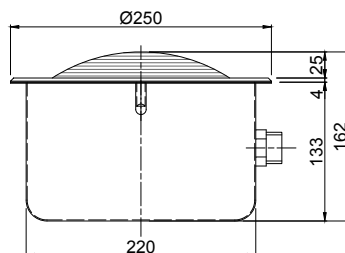

High quality stainless steel (AISI-316) wall mounting pool light with a wall niche of ABS plastic or stainless steel (AISI-316) bearing a 300W-12V sealed PAR56 bulb in white colour. The light is 250 mm in diameter and has a faceplate thickness of 4 mm, making it particularly suitable to any environment. Designed for concrete or liner pools. Screws, flexible conduit hose & underwater cable for wall mounting are included. Exceptional longevity and chemical resistance, while the bulb can be changed without removing the water from the structure. It is particularly efficient against penetrating organisms living in the water, corrosion, oxidation or pH fluctuations.

Μετρήσεις φωτιστικού ανοξ. στρογγυλή φωλιά.
Light measurements with S.S. round wall niche.

Χαρακτηριστικά:

- Υλικό: πρόσωπο από ανοξείδωτο ατσάλι (AISI-316) & φωλιά από ABS ή ανοξείδωτο ατσάλι (AISI-316).
- Βαθμός προστασίας: IP68.
- Εγκατάσταση: σε φωλιά εντοιχισμού.
- Χρώμα φωτισμού: λευκό.
- 2,5 m καλώδιο HO7RN-F, μεγέθους 2x4 mm².
- 1 m εύκαμπτος σωλήνας.
- Πάχος προσώπου: 4 mm.
- Διάμετρος προσώπου: Ø 250 mm.
- Υποβρύχια εγκατάσταση.
- Θέση εγκατάστασης: τοιχία.
- Τύπος πισίνας: σκυροδέματος/liner.
- Ανθεκτικότητα στη διάβρωση και τα χημικά.
- Αλλαγή λάμπας χωρίς να απαιτείται μείωση του επιπέδου νερού.
- Πλαϊνή έξοδος καλωδίου.

Specifications:

- **Material:** stainless steel (AISI-316) faceplate & ABS or stainless steel (AISI-316) niche.
- **IP rating:** IP68.
- **Installation:** wall niche.
- **Light colour:** white.
- 2,5 m cable HO7RN-F cable size 2x4 mm².
- 1 m of flexible conduit hose.
- **Faceplate thickness:** 4 mm.
- **Faceplate diameter:** Ø 250 mm.
- **Underwater installation.**
- **Installation position:** wall.
- **Type of pool:** concrete/liner.
- **Corrosion proof & chemical resistance.**
- **Re-bulbing without lowering the water level.**
- **Side cable outlet.**