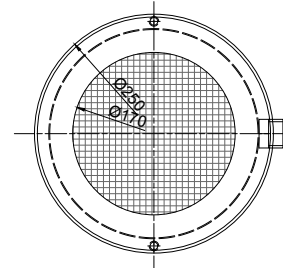

High quality stainless steel (AISI-316) wall mounting pool light with a wall niche of ABS plastic or stainless steel (AISI-316) bearing a 300W-12V sealed PAR56 bulb in white colour. The light is 250 mm in diameter and has a faceplate thickness of 4 mm, making it particularly suitable to any environment. Designed for concrete or liner pools. Screws, flexible conduit hose & underwater cable for wall mounting are included. Exceptional longevity and chemical resistance, while the bulb can be changed without removing the water from the structure. It is particularly efficient against penetrating organisms living in the water, corrosion, oxidation or pH fluctuations.

Μετρήσεις φωτιστικού ανοξ. στρογγυλή φωλιά.
Light measurements with S.S. round wall niche.

Χαρακτηριστικά:

- Υλικό: πρόσωπο από ανοξείδωτο ατσάλι (AISI-316) & φωλιά από ABS ή ανοξείδωτο ατσάλι (AISI-316).
- Βαθμός προστασίας: IP68.
- Εγκατάσταση: σε φωλιά εντοιχισμού.
- Χρώμα φωτισμού: λευκό.
- 2,5 m καλώδιο HO7RN-F, μεγέθους 2x4 mm².
- 1 m εύκαμπτος σωλήνας.
- Πάχος προσώπου: 4 mm.
- Διάμετρος προσώπου: Ø 250 mm.
- Υποβρύχια εγκατάσταση.
- Θέση εγκατάστασης: τοιχία.
- Τύπος πισίνας: σκυροδέματος/liner.
- Ανθεκτικότητα στη διάβρωση και τα χημικά.
- Αλλαγή λάμπας χωρίς να απαιτείται μείωση του επιπέδου νερού.
- Πλαϊνή έξοδος καλωδίου.

Specifications:

- **Material:** stainless steel (AISI-316) faceplate & ABS or stainless steel (AISI-316) niche.
- **IP rating:** IP68.
- **Installation:** wall niche.
- **Light colour:** white.
- 2,5 m cable HO7RN-F cable size 2x4 mm².
- 1 m of flexible conduit hose.
- **Faceplate thickness:** 4 mm.
- **Faceplate diameter:** Ø 250 mm.
- **Underwater installation.**
- **Installation position:** wall.
- **Type of pool:** concrete/liner.
- **Corrosion proof & chemical resistance.**
- **Re-bulbing without lowering the water level.**
- **Side cable outlet.**