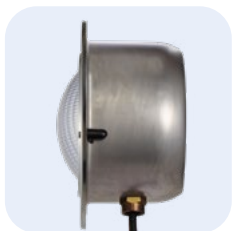

SACQUA SOURCE SA

Εξοπλισμός πισίνας | Swimming pool accessories

Φωτισμός πισίνας και εξοπλισμός
Pool lighting and equipment

ΔΙΑΘΕΣΙΜΕΣ ΦΩΛΙΕΣ
AVAILABLE NICHES

Παρέχεται καλώδιο
Cable included

Αδιάβροχο
Waterproof

Πισίνες
Liner pools

Πισίνες
σκυροδέματος
Concrete pools

Τεχνικά Χαρακτηριστικά Technical data		Μονόχρωμο Monochrome
Μοντέλο (πισίνες σκυροδέματος) Model (concrete pools)	Ανοξείδωτη κωνική φωλιά S.S. conical niche	ULP-1H300C-SC-S
	Ανοξείδωτη στρογγυλή φωλιά S.S. round niche	ULP-1H300C-SR-S
	ABS στρογγυλή φωλιά ABS round niche	ULP-1H300C-PR-S
Μοντέλο (liner πισίνες) Model (liner pools)	ABS κωνική φωλιά ABS conical niche	LPL-1H300C-PC-S
Χρώμα Colour		 White
Kelvin		3000 K
Lumen		6000 lm
Ισχύς κατανάλωσης Power consumption		300 W
Τάση Voltage		12V-DC, 50/60Hz
Τύπος λάμπας Bulb type		PAR56
Γωνία ακτινοβολίας Radiation angle		30°
Διάρκεια ζωής Lifespan		1.000 hrs
Καλώδιο H07RN-F Cable H07RN-F		2,5 m - 2x4 mm²
Εγκατάσταση Installation		Πισίνες σκυροδέματος/liner Concrete/liner pools