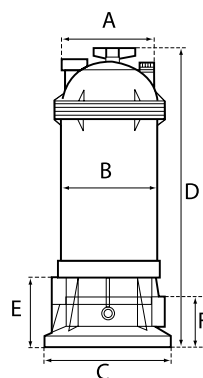

C0250EURO

C0500EURO

C0751EURO

C0900EURO

C1200EURO

C17502EURO

Μοντέλο Model	A (mm)	B (mm)	C (mm)	D (mm)	E (mm)	F (mm)
C0250EURO	235	203	267	508	117	57
C0500EURO	235	203	267	749	117	57
C0751EURO	286	267	330	745	140	89
C0900EURO	286	267	330	746	140	89
C1200EURO	286	267	330	902	140	89
C17502EURO	286	267	330	1009	140	89

	Μοντέλο Model	Παροχή Flow rate (m ³ /h)	Επιφάνεια φίλτρασης Filter surface	Είσοδος/Εξοδος In/Out
STAR CLEAR	C0250EURO	5,7	2,3 m ²	1,5"
	C0500EURO	11,3	4,6 m ²	1,5"
STAR CLEAR PLUS	C0751EURO	17,0	7,0 m ²	1,5"
	C0900EURO	20,4	8,4 m ²	1,5"
	C1200EURO	27,2	11,2 m ²	1,5"
	C17502EURO	39,7	16,3 m ²	2"