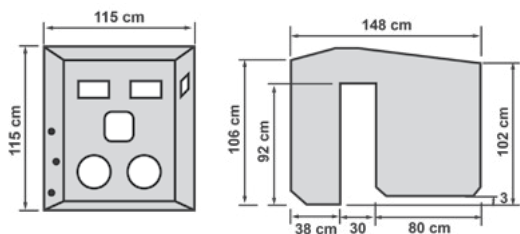

Maxi sand 11 - Maxi sand 14 (buried version)