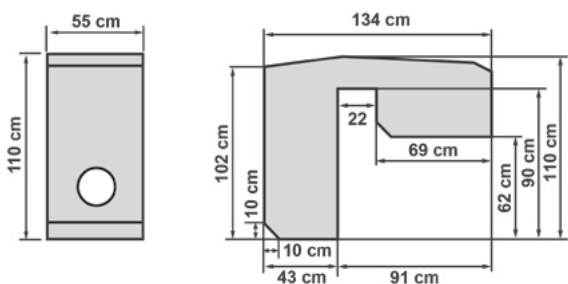

Standard model with sack or cartridge filter, 15 m³/h flow rate.
Available in surface or buried version.

Standard sack 15 - Standard cartridge 15 (buried version)

Standard (buried)

Standard (surface)

Μοντέλο Model	Τύπος φίλτρου Filter type	Εκδοχή Version	Παροχή (m ³ /h) Flow rate (m ³ /h)
Standard sack 15 (TECS1)	Σάκος Sack	Επικαθήμενο Surface	15
Standard sack 15 (TECES1)	Σάκος Sack	Ημιεντοιχιζόμενο Buried	15
Standard cartridge 15 (TECC1)	Cartridge	Επικαθήμενο Surface	15
Standard cartridge 15 (TECEC1)	Cartridge	Ημιεντοιχιζόμενο Buried	15