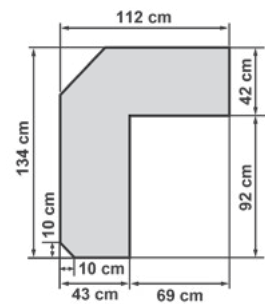

Standard model with sack or cartridge filter, 12 m³/h flow rate. Available in surface or buried version.

Standard (surface)

Standard (buried)

Standard sack 12 - Standard cartridge 12 (surface version)

Μοντέλο Model	Τύπος φίλτρου Filter type	Έκδοχή Version	Παροχή (m ³ /h) Flow rate (m ³ /h)
Standard sack 12 (TECS2)	Σάκος Sack	Επικαθήμενο Surface	12
Standard sack 12 (TECS2)	Σάκος Sack	Ημιεντοιχιζόμενο Buried	12
Standard cartridge 12 (TECC2)	Cartridge	Επικαθήμενο Surface	12
Standard cartridge 12 (TECEC2)	Cartridge	Ημιεντοιχιζόμενο Buried	12