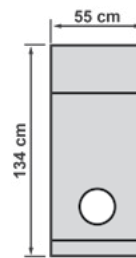

Μοντέλο: Standard Sack 12 & Standard Cartridge 12
Model: Standard Sack 12 & Standard Cartridge 12

Μοντέλο Standard με σακόφίλτρο ή με φίλτρο cartridge, παροχής 12 m³/h. Διαθέσιμο σε επικαθήμενο ή ημιεντοιχιζόμενο.

Standard model with sack or cartridge filter, 12 m³/h flow rate. Available in surface or buried version.

Standard (surface)

Standard (buried)

Standard sack 12 - Standard cartridge 12 (surface version)

Μοντέλο Model	Τύπος φίλτρου Filter type	Έκδοχή Version	Παροχή (m ³ /h) Flow rate (m ³ /h)
Standard sack 12 (TECS2)	Σάκος Sack	Επικαθήμενο Surface	12
Standard sack 12 (TECS2)	Σάκος Sack	Ημιεντοιχιζόμενο Buried	12
Standard cartridge 12 (TECC2)	Cartridge	Επικαθήμενο Surface	12
Standard cartridge 12 (TECEC2)	Cartridge	Ημιεντοιχιζόμενο Buried	12