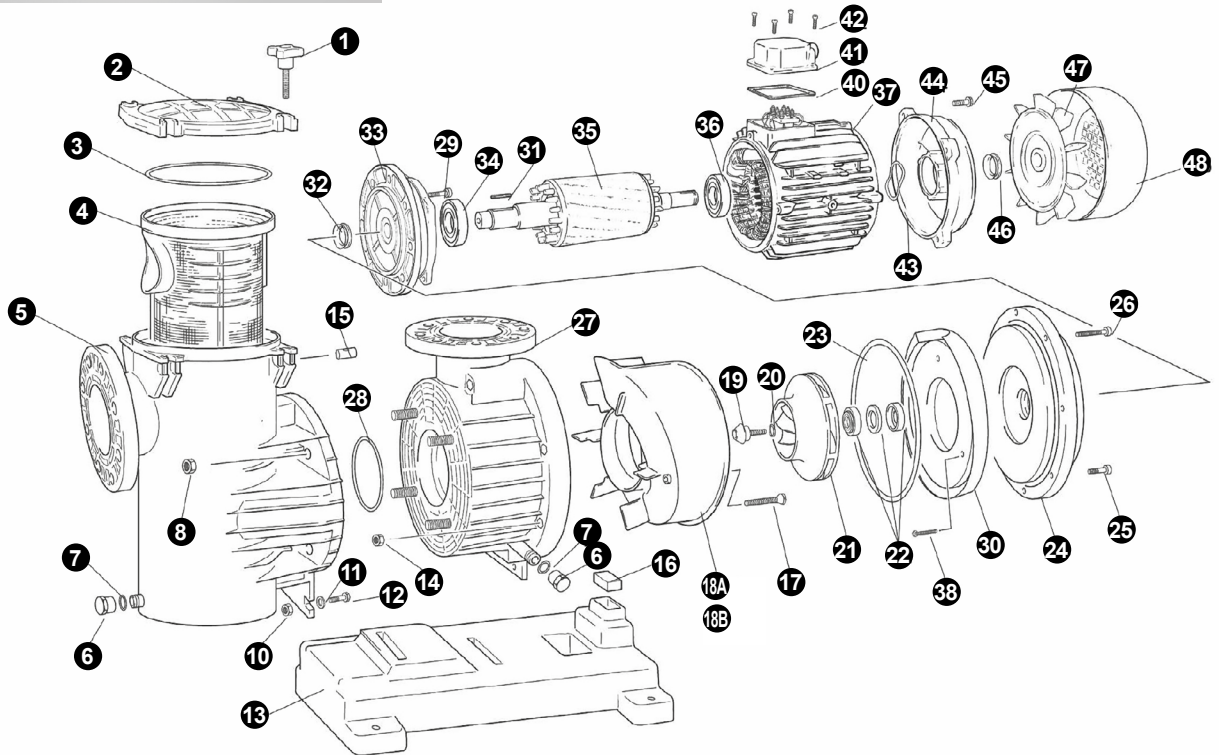

No.	Description	Quantity	Code
S/N	PVC DN 110 flanges kit MASC	-	24101800
S/N	PVC DN 110 flanges kit MASC	-	24101802
S/N	PVC DN 110 flanges kit MASC	-	24101804
1	Handle MASC M10X50 AISI 304	4	92402082
2	Pre-filter cover MASC	1	92402050
3	Pre-filter cover O'Ring MASC	1	92402084
4	Pre-filter basquet MASC	1	92402051
4	Pre-filter basquet MASC INOX 316	1	92402095
5	Pre-filter body MASC	1	92402053
6	Drain stopper MASC ½"	1	92402081
7	Drain stopper O'Ring MASC	1	92402087
8	Pre-filter body nut din. 934 M -16 A-2 Antigrip treat.	4	96325074
10	Nut din. 934 M-10 A-2 Antigrip treat.	6	96325050
11	Base securing washer MASC	4	96333017
12	Base securing screw MASC	4	96304406
13	Pump base MASC	1	92402052
14	Nut din. 934 M-10 A-2 Antigrip treat.	6	96325050
15	Closure pin bolt MASC	4	92402083