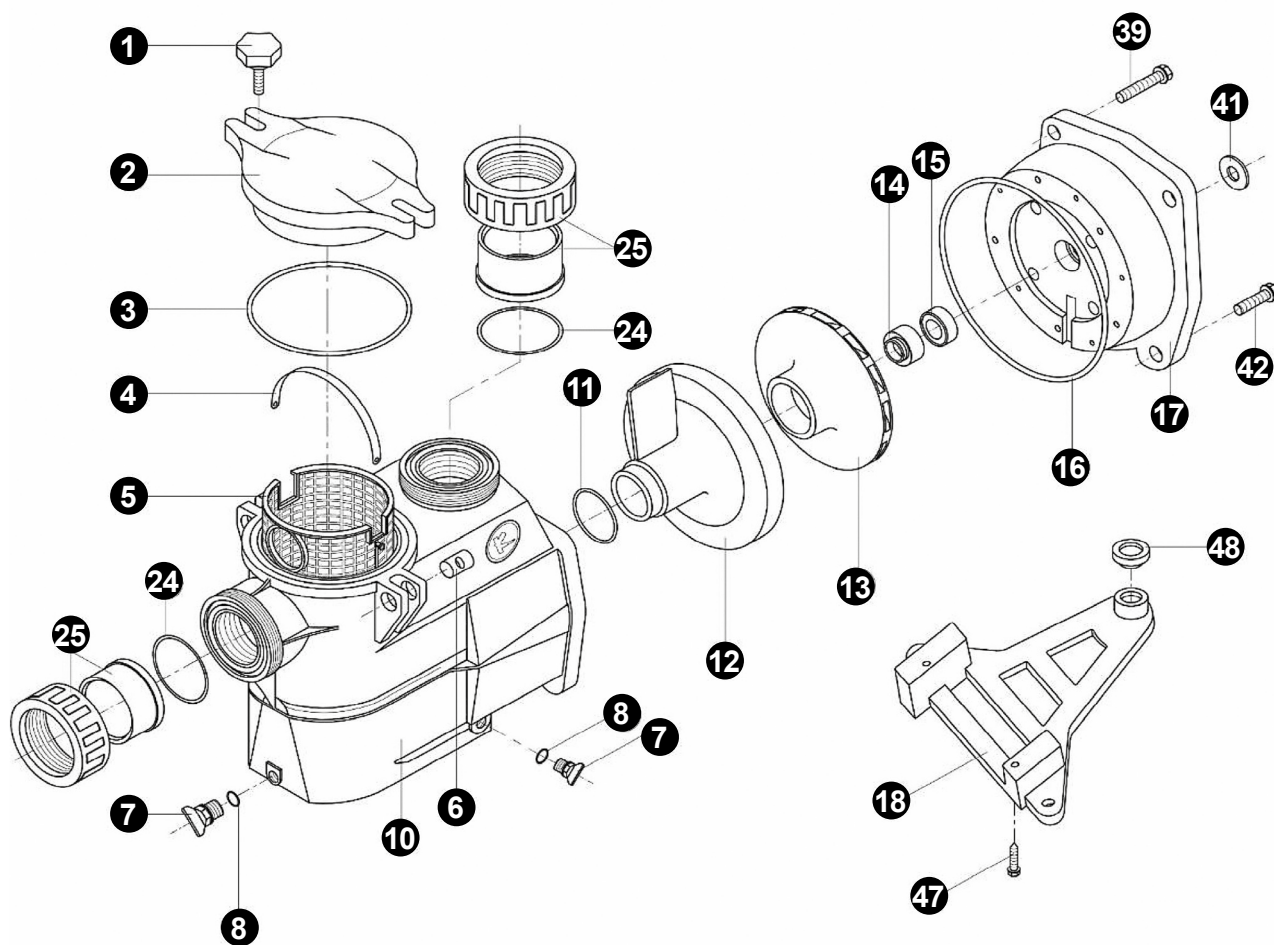

No.	Description	Quantity	Code	Part no.
1 + 6	Hand knob (+swivel nut)	2 + 2	500100010002	RPUM0001.02R
2 + 3	Cover kit (cover + O'Ring)	1 + 1	500100020003	RPUM0002.03R
3	Cover O'Ring	10	500100110003	RPUM0003.03R
4 + 5	Strainer basket	1 + 1	500100030003	RPUM0005.03R
6	Swivel nut	10	500100160000	RPUM0006.00R
7 + 8	Drain kit	10 + 10	500100000000	RPUM0007.00R
3 + 8 + 11 + 16 + 24	Pump gasket kit	1 + 2 + 1 + 1 + 2	500131160300	RPUM3116.03R
10	Pump casing	1	500100100003	RPUM0010.03R
11	Diffuser O'Ring	10	500100120002	RPUM0011.02R
12	Diffuser	1	500100060003	RPUM0012.03R
13	Impeller 0,33HP	1	500100070003	RPUM0013.03R
	Impeller 0,50HP	1	500100070007	RPUM0013.07R
	Impeller 0,75HP	1	500100070005	RPUM0013.05R
	Impeller 1,00HP	1	500100070008	RPUM0013.08R
	Impeller 1,50HP	1	500100070009	RPUM0013.09R
	Impeller 2,00HP	1	500100070010	RPUM0013.10R
	Impeller 3,00HP	1	500100070011	RPUM0013.11R
14 + 15	Mechanical seal kit	1 + 1	500114150100	RPUM1415.01R
16	Casing flange O'Ring set	10	500100130002	RPUM0016.02R
17	Casing flange	1	500100080002	RPUM0017.02R
18 + 48	Pump support	1 + 6	500100090001	RPUM0018.01R
39 + 42 + 47	Hardware kit	4 + 4 + 2	500139420100	RPUM3942.01R
41	Slinger	10	500100410000	RPUM0041.00R
24 + 25	Set of unions KS Ø 50	2 + 2	500100255000	EK50B JUEGO
24 + 25	Set of unions KS Ø 63	2 + 2	500100256300	EK63B JUEGO

No.	For pump	Quantity	Code	Part no.
MOTOR				
-	KSE 33 M	1	505000101000	RMOT5010.10R
-	KSE 50 M	1	505000201000	RMOT5020.10R
-	KSE 50 T1	1	505000211000	RMOT5021.10R
-	KSE 75 M	1	505000202000	RMOT5020.20R
-	KSE 75 T1	1	505000212000	RMOT5021.20R
-	KSE 100 M	1	505000203000	RMOT5020.30R
-	KSE 100 T1	1	505000213000	RMOT5021.30R
-	KSE 150 M	1	505000301000	RMOT5030.10R
-	KSE 150 T1	1	505000311000	RMOT5031.10R
-	KSE 200 M	1	505000302000	RMOT5030.20R
-	KSE 200 T1	1	505000312000	RMOT5031.20R
-	KSE 300 M	1	505000303000	RMOT5040.20R
-	KSE 300 T1	1	505000313000	RMOT5031.30R