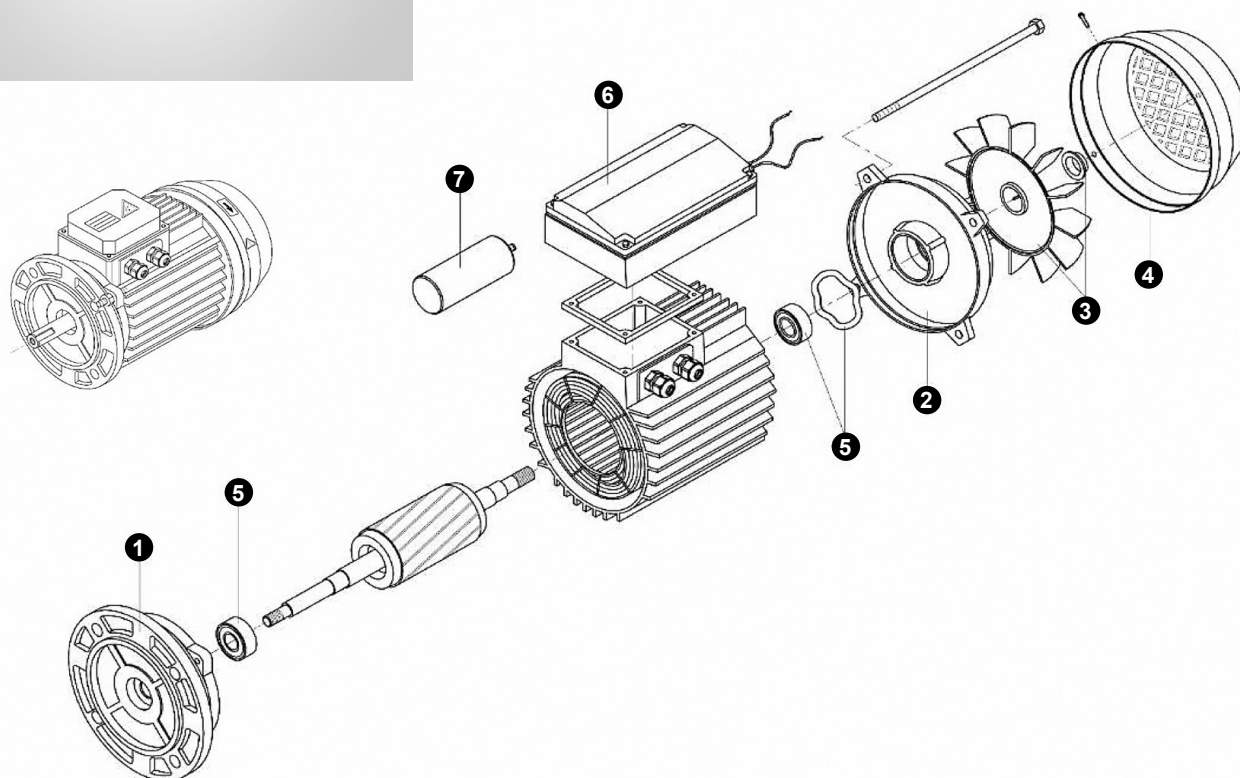

No.	Description	Quantity	Code	Part no.
1 + 6	Hand knob (+swivel nut)	2 + 2	500100010002	RPUM0001.02R
2 + 3	Cover kit (cover + O'Ring)	1 + 1	500100020003	RPUM0002.03R
3	Cover O'Ring	10	500100110003	RPUM0003.03R
4 + 5	Strainer basket	1 + 1	500100030003	RPUM0005.03R
6	Swivel nut	10	500100160000	RPUM0006.00R
7 + 8	Drain kit	10 + 10	500100000000	RPUM0007.00R
3 + 8 + 11 + 16 + 24	Pump gasket kit	1 + 2 + 1 + 1 + 2	500131160300	RPUM3116.03R
10	Pump casing	1	500100100003	RPUM0010.03R
11	Diffuser O'Ring	10	500100120002	RPUM0011.02R
12	Diffuser	1	500100060003	RPUM0012.03R
13	Impeller 0,33HP	1	500100070003	RPUM0013.03R
	Impeller 0,50HP	1	500100070007	RPUM0013.07R
	Impeller 0,75HP	1	500100070005	RPUM0013.05R
	Impeller 1,00HP	1	500100070008	RPUM0013.08R
	Impeller 1,50HP	1	500100070009	RPUM0013.09R
	Impeller 2,00HP	1	500100070010	RPUM0013.10R
	Impeller 3,00HP	1	500100070011	RPUM0013.11R
14 + 15	Mechanical seal kit	1 + 1	500114150100	RPUM1415.01R
16	Casing flange O'Ring set	10	500100130002	RPUM0016.02R
17	Casing flange	1	500100080002	RPUM0017.02R
18 + 48	Pump support	1 + 6	500100090001	RPUM0018.01R
39 + 42 + 47	Hardware kit	4 + 4 + 2	500139420100	RPUM3942.01R
41	Slinger	10	500100410000	RPUM0041.00R
24 + 25	Set of unions KS Ø 50	2 + 2	500100255000	EK50B JUEGO
24 + 25	Set of unions KS Ø 63	2 + 2	500100256300	EK63B JUEGO

No.	For pump	Quantity	Code	Part no.
MOTOR				
-	KSE 33 M	1	505000101000	RMOT5010.10R
-	KSE 50 M	1	505000201000	RMOT5020.10R
-	KSE 50 T1	1	505000211000	RMOT5021.10R
-	KSE 75 M	1	505000202000	RMOT5020.20R
-	KSE 75 T1	1	505000212000	RMOT5021.20R
-	KSE 100 M	1	505000203000	RMOT5020.30R
-	KSE 100 T1	1	505000213000	RMOT5021.30R
-	KSE 150 M	1	505000301000	RMOT5030.10R
-	KSE 150 T1	1	505000311000	RMOT5031.10R
-	KSE 200 M	1	505000302000	RMOT5030.20R
-	KSE 200 T1	1	505000312000	RMOT5031.20R
-	KSE 300 M	1	505000303000	RMOT5040.20R
-	KSE 300 T1	1	505000313000	RMOT5031.30R