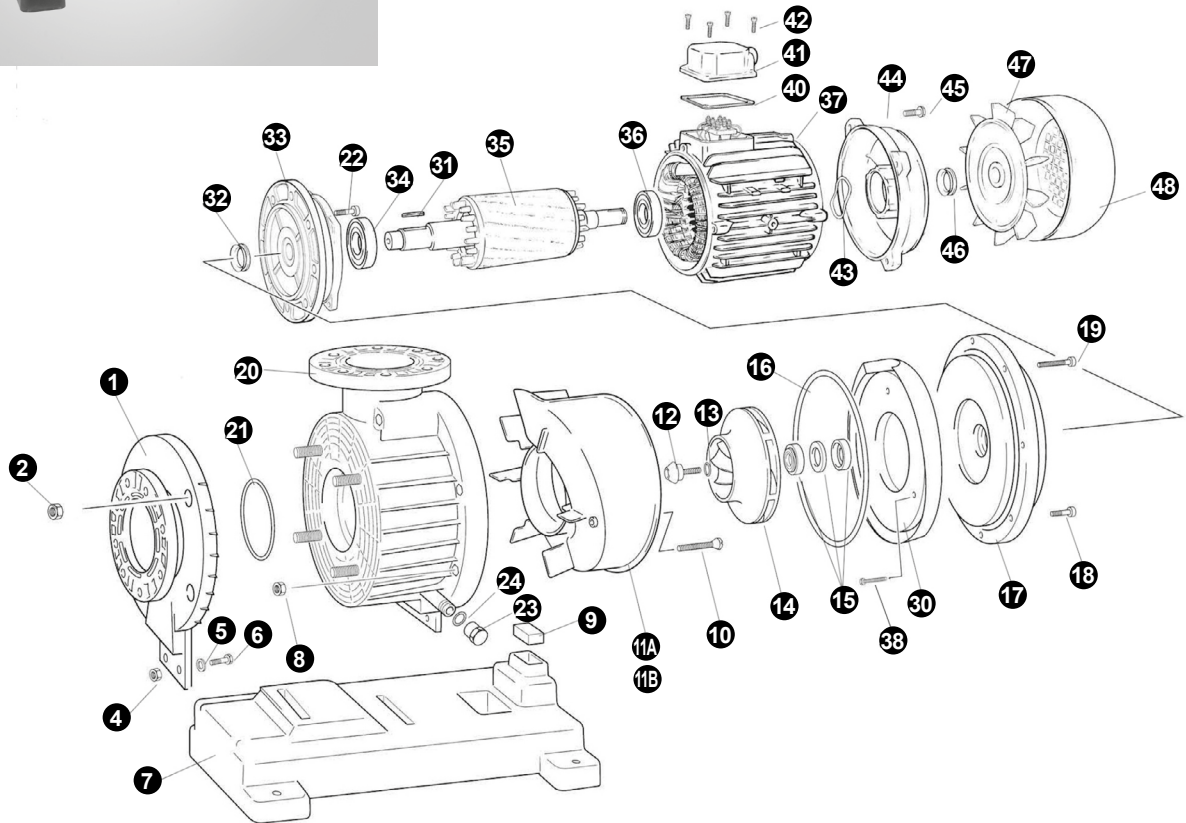

CENTRIFUGAL PUMP FOR COUNTER - CURRENT SWIMMING 1.450/2.850 RPM GRAN SERIES

**ACQUASOURCE
PRODUCTION**

MODELS

- GRAN-250
- GRAN-300
- GRAN-400
- GRAN-550
- GRAN-750
- GRAN-1000
- GRAN-550B
- GRAN-750B
- GRAN-1000B
- GRAN-1250B
- GRAN-1500B

No.	Description	Quantity	Code
1	Flanged suction cover	1	92402055
2	Pre-filter body nut din. 934 M-16 A-2 antigrip treat.	4	96325074
4	Nut din. 934 M-10 A-2 antigrip treat.	6	96325050
5	Washer din. 9021M-10 A-2	4	96333017
6	Nut din. 933 M10X 30 A-2	4	96304406
7	Pump base MASC	1	92402052
8	Nut din. 934 M-10 A-2 antigrip treat.	6	96325050
9	MASC Rubber shim 3-4 HP (30X49X57)	1	92402089
	MASC Rubber shim 5,5 HP (30X49X45)	1	92402090
	MASC Rubber shim 7,5-15 HP (30X49X25)	1	92402091
10	Screw din. 7982 ST 4,8X32 A-2 For 300/400	1	96310133
	For 550/750/1000	4	
	For 1250/1500	1	
	Screw din. 7982 ST 4,8X45 A-2 (for 300/400)	1	
	Screw din. 7982 ST 4,8X80 A-2 (for 1250/1500)	1	96310151