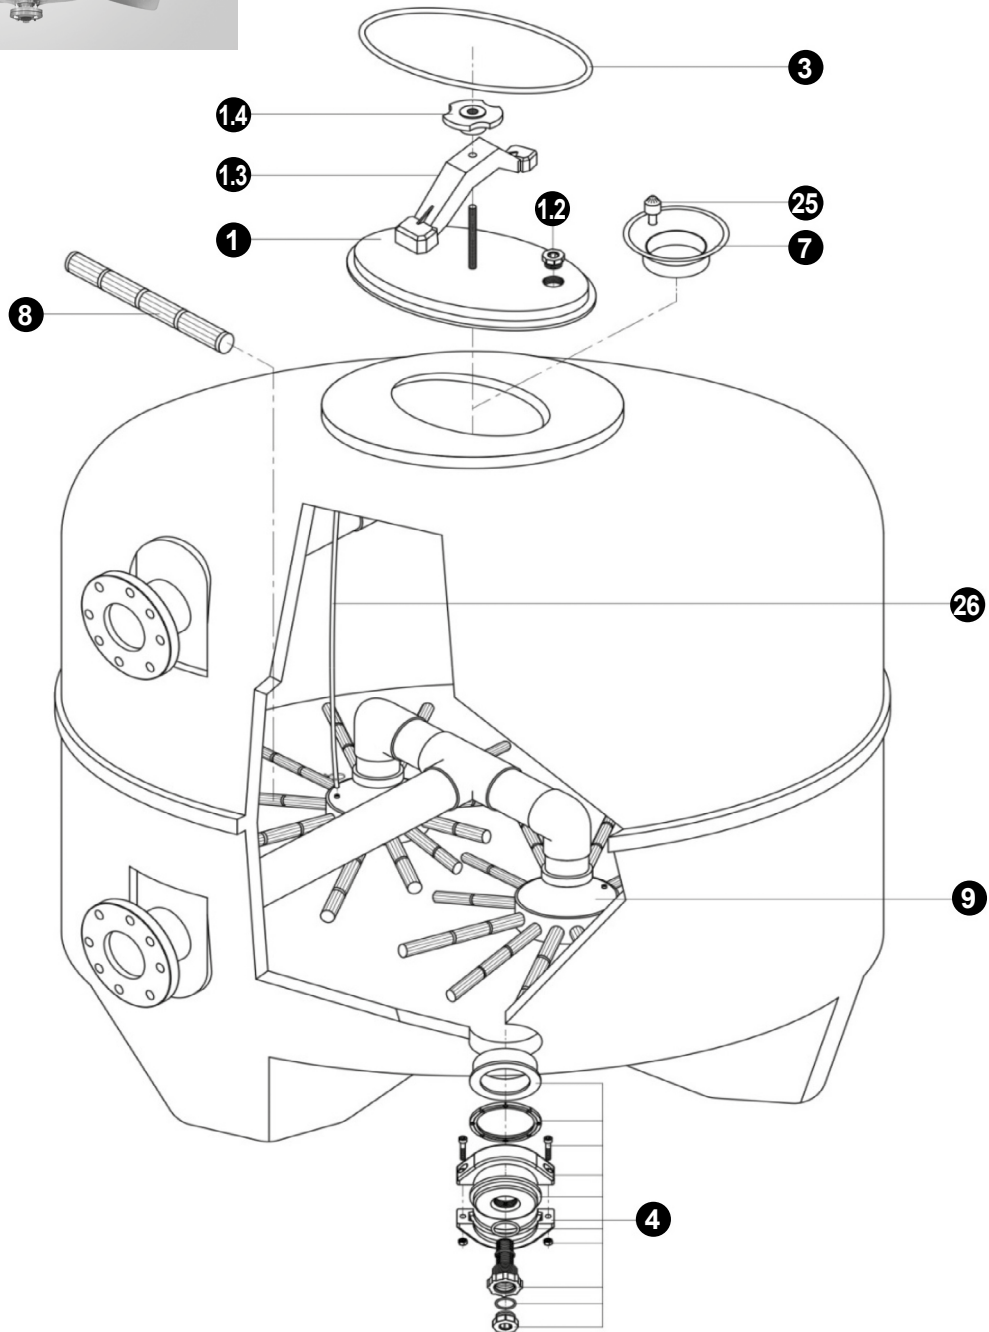

COMMERCIAL LAMINATED SAND FILTERS, BRAZIL SERIES

KRIPSOL

MODELS

• BL

No.	Description	Quantity	Code	Part no.
1+1.2+1.3+1.4+3	Lid	1	500311000106	RCFI0001.06R
1.2	Manual air relief cap	2	500321111200	RCFI1112.00R
1.3	Bridge	1	500311111300	RCFI1113.00R
1.4	Threaded knob	1	500311111401	RCFI1114.01R
3	Lid O'Ring	2	500311000301	RCFI0003.01R
4	Drain clamp	1	500311000401	RCFI0004.01R
7	Diffuser Ø63 mm	1	500321000700	RCFI0007.00R
	Ø75 mm	1	500321000701	RCFI0007.01R
	Ø90 mm	1	500321000702	RCFI0007.02R
	Ø110 mm	1	500321000703	RCFI0007.03R
	Ø125 mm	1	500321000704	RCFI0007.04R
	Ø140 mm	1	500321000705	RCFI0007.05R
	Ø160 mm	1	500321000706	RCFI0007.06R
8	Lateral L= 110 mm	2	500321000801	RCFI0008.01R
	L= 170 mm	2	500201151000	RCFI0008.02R
	L= 210 mm	2	500321000803	RCFI0008.03R
	L= 270 mm	2	500201111000	RCFI0008.04R
	L= 320 mm	2	500201121000	RCFI0008.05R
	L= 380 mm	2	500201131000	RCFI0008.06R
	L= 420 mm	2	500321000807	RCFI0008.07R
	L= 540 mm	2	500201141000	RCFI0008.08R
	L= 640 mm	2	500321000809	RCFI0008.09R
9	Lateral holder Ø63-75mm	1	500203010000	RCFI0009.00R
	Ø90-110mm	1	500203020100	RCFI0009.01R
25+26	Air relief tube	1	500321002500	RCFI0025.00R
-	RCFI0014.01R Side Lid	1	500413001401	RCFI0014.01R
-	Circular sight glass	1	500311003000	RCFI0030.00R