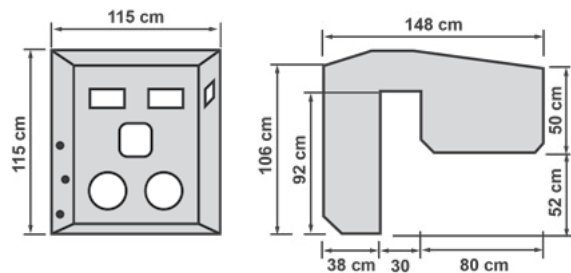

Μοντέλο: Maxi sack 22 & Maxi cartridge 22
Model: Maxi sack 22 & Maxi cartridge 22

Maxi (buried)

Μοντέλο Maxi με σακόφιλτρο ή με φίλτρο cartridge, παροχής 22 m³/h. Διαθέσιμο σε ημιεντοιχιζόμενο.

Maxi model with sack or cartridge filter, 22 m³/h flow rate. Available in buried version.