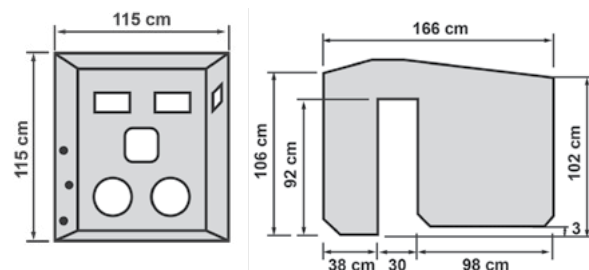

Maxi (buried)

Μοντέλο Maxi με φίλτρο άμμου, παροχής 21 m³/h. Διαθέσιμο σε εντοιχιζόμενο.

Maxi model with sand filter, 21 m³/h flow rate. Available in buried version.

Maxi sand 21 (buried)

Μοντέλο Model	Τύπος φίλτρου Filter type	Εκδοχή Version	Παροχή (m ³ /h) Flow rate (m ³ /h)
Maxi sand 21 (TECEF21)	Φίλτρο άμμου Sand	Εντοιχιζόμενο Buried	21