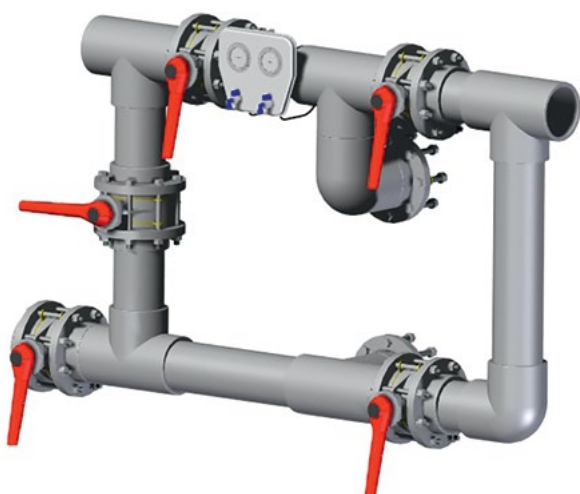

Φίλτραση Filtration

SACQUA
SOURCE SA

Εξοπλισμός πισίνας | Swimming pool accessories

Μη συναρμολογημένες μπαταρίες φίλτρων Manual filter batteries unassembled

Χαρακτηριστικά:

- Οι χειροκίνητες μπαταρίες φίλτρων περιλαμβάνουν 5 PVC βάννες Butterfly, πάνελ μανομέτρου και σφιγκτήρες από Ø 110 έως Ø 250, εξαρτήματα και σωλήνες.
- Παραδίδονται μη συναρμολογημένες.
- Δυνατότητα εγκατάστασης δεξιά ή αριστερά (σύμφωνα με το σχετικό οδηγό εγκατάστασης).
- Για μπαταρίες πολλαπλών φίλτρων (πνευματικές ή ηλεκτρικές), παρακαλούμε επικοινωνήστε μαζί μας.

Specifications:

- Manual filter batteries are fitted with five high-quality PCV butterfly valves, a pressure gauge control panel and clamps from Ø 110 up to Ø 250, fitting and pipes.
- They are delivered unassembled.
- Possibility to install in right hand or left hand as guide installation included.
- For multi-filter batteries (pneumatic or electric), please contact us.

Μοντέλο Model	Σύνδεση Connection
HCB634UN	Ø 63
HCB754UN (BSL75-75)	Ø 75
HCB904UN (BSL90-90)	Ø 90
HCB1104UN (BSL110-110)	Ø 110
HCB1254UN (BSL125-125)	Ø 125
HCB1404UN (BSL140-140)	Ø 140
HCB1604UN (BSL160-160)	Ø 160
HCB2004UN (BSL200-200)	Ø 200
HCB2254UN (BSL225-225)	Ø 225
HCB2504UN	Ø 250

ΡΑΒΔΟΙ RODS

RODS

Μοντέλο Model	Ύψος στηρίγματος Support height (mm)	Ποσότητα / κουτί Box quantity
SOP (259010000000)	2000	2

CLAMP

⚠ Οι ράβδοι και οι σφιγκτήρες διατίθενται από 110 mm μέχρι 250 mm.
Rods and clamps are available from 110 mm up to 250 mm.