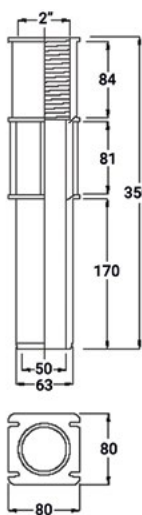

Φλάντζα στεγανότητας, WC-350  
Wall conduit, WC-350

PVC φλάντζα στεγανότητας για την εγκατάσταση φωτιστικών που φέρουν σύνδεση με 2" σπείρωμα.  
PVC wall conduit for installation of lights that feature 2" male thread connection.

**Χαρακτηριστικά:**

- PVC χρώματος γκρι.
- Μήκος: 35 cm.
- 2" θηλυκό σπείρωμα x 63 mm/50 mm.

**Specifications:**

- Grey colour PVC.
- Length: 35 cm.
- 2" female thread x 63 mm/50 mm.

Μοντέλο Model	Εγκατάσταση Installation	Σύνδεση Connection
WC-350	Τσιμπεντένιες πισίνες Concrete pools	2" θηλυκό σπείρωμα x 63 mm / 50 mm 2" female thread x 63 mm / 50 mm

**Χαρακτηριστικά:**

- Χρώμα: γκρι ανοιχτό.
- Μήκος: 1 m.

**Specifications:**

- Light grey colour.
- Length: 1m.

Μοντέλο Model	Περιγραφή Description
FH-100	Εύκαμπτος σωλήνας φωτιστικού Flexible hose for light