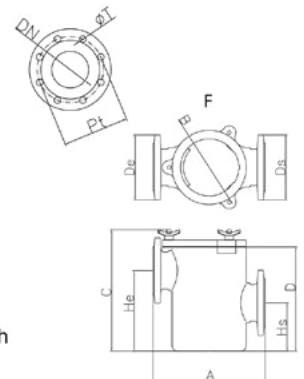

Χυτοσίδηρο (σειρά IP) και μπρούντζινο προφίλτρο (σειρά BP)
Cast iron prefilter (IP series) and cast bronze prefilter (BP series)

Φλάντζες εισόδου και εξόδου σε συμφωνία με τα standard DIN 2501 με συνδέσεις από DN-65 (2½") έως DN-200 (8") με 3-4 χερούλια ασφάλισης (σύμφωνα με το μοντέλο) για μια τέλεια σφράγιση καπακιού.

Inlet and outlet clamps in accordance to the DIN 2501 with connections from DN-65 (2½") to DN-200 (8") with 3-4 closing handles (depending on the model) for a perfect lid seal.

Technical details of the cast iron prefilter (IP-series):

Μοντέλο Model	Περιγραφή Description	Dn	Pt	De	Ds	A	B	C	D	He	Hs	Ø T	Τρύπες Holes
IP-65/65	Cast-iron prefilter DN65	65	145	185	185	380	260	415	360	250	120	18	4
IP-80/80	Cast-iron prefilter DN80	80	160	200	200	380	260	415	360	250	120	18	4
IP-100/100	Cast-iron prefilter DN100	100	180	220	220	380	260	415	360	270	155	18	8
IP-125/125	Cast-iron prefilter DN125	125	210	250	250	380	260	415	360	270	155	18	8
IP-150/150	Cast-iron prefilter DN150	150	240	285	285	460	340	555	500	380	190	22	8
IP-200/200	Cast-iron prefilter DN200	200	295	340	340	460	340	555	500	380	190	22	8
BP-65/65	Cast-bronze prefilter DN80	65	145	185	185	380	260	415	360	250	120	18	4
BP-80/80	Cast-bronze prefilter DN80	80	160	200	200	380	260	415	360	250	120	18	4
BP-100/100	Cast-bronze prefilter DN100	100	180	220	220	380	260	415	360	270	155	18	8
BP-125/125	Cast-bronze prefilter DN125	125	210	250	250	380	260	415	360	270	155	18	8
BP-150/150	Cast-bronze prefilter DN150	150	240	285	285	380	340	555	500	380	190	22	8
BP-200/200	Cast-bronze prefilter DN200	200	295	340	340	460	340	555	500	380	190	22	8