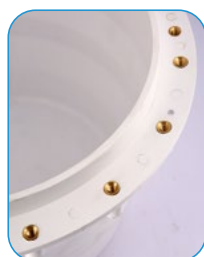

Φωλιά εντοιχισμού από ABS  
ABS wall niches

Φωλιές φωτιστικών που ταιριάζουν απόλυτα στα Acqua Source φωτιστικά. Κατασκευάζονται με ανθεκτικό ABS πλαστικό και διαθέτουν πλαϊνό ρακόρ φωτιστικού. Κατόπιν ζήτησης το ρακόρ μπορεί να τοποθετηθεί στη βάση της φωλιάς.

Wall niches that specially fit Acqua Source lights. Manufactured with durable ABS plastic and featuring hose connector on the side. On request, the connector can be placed at the bottom part of the niche.

**Χαρακτηριστικά:**

- Υλικό: λευκό ABS πλαστικό.
- Σχήματα: στρογγυλό, κωνικό.
- Αντοχή στα χημικά.
- Πλαϊνό ρακόρ φωτιστικού.
- Ενσωματωμένα μπρούντζινα παρεμβύσματα.

**Specifications:**

- **Material:** white ABS plastic.
- **Shapes:** round, conical.
- **Chemical resistance.**
- **Side hose connector.**
- **Embedded bronze inserts.**

RSN-M1011

RSN-300

RSN-301

RSN-306

Μοντέλο Model	Σχήμα Shape	2 μπρούντζινα παρεμβύσματα 2 bronze inserts	18 μπρούντζινα παρεμβύσματα 18 bronze inserts
RSN-M1011	στρογγυλό round	-	-
RSN-300	στρογγυλό round	-	-
RSN-301	κωνικό conical	-	-
RSN-306	κωνικό conical	-	✓
RSN-307	κωνικό conical	✓	-