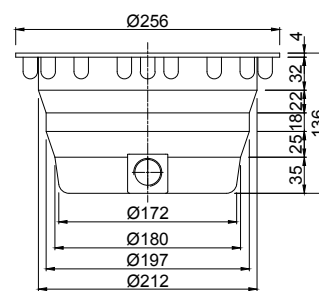

RSN-M1011

RSN-300

RSN-301

RSN-306

Μοντέλο Model	Σχήμα Shape	2 μπρούντζινα παρεμβύσματα 2 bronze inserts	18 μπρούντζινα παρεμβύσματα 18 bronze inserts
RSN-M1011	στρογγυλό round	-	-
RSN-300	στρογγυλό round	-	-
RSN-301	κωνικό conical	-	-
RSN-306	κωνικό conical	-	✓
RSN-307	κωνικό conical	✓	-