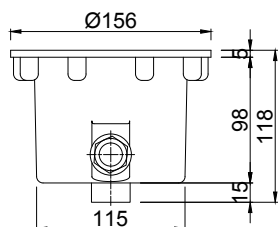

**Χαρακτηριστικά:**

- Υλικό: λευκό ABS πλαστικό.
- Σχήματα: στρογγυλό, κωνικό.
- Αντοχή στα χημικά.
- Πλαϊνό ρακόρ φωτιστικού.
- Ενσωματωμένα μπρούντζινα παρεμβύσματα.

**Specifications:**

- **Material:** white ABS plastic.
- **Shapes:** round, conical.
- **Chemical resistance.**
- **Side hose connector.**
- **Embedded bronze inserts.**

RSN-M1011

RSN-300

RSN-301

RSN-306

Μοντέλο Model	Σχήμα Shape	2 μπρούντζινα παρεμβύσματα 2 bronze inserts	18 μπρούντζινα παρεμβύσματα 18 bronze inserts
RSN-M1011	στρογγυλό round	-	-
RSN-300	στρογγυλό round	-	-
RSN-301	κωνικό conical	-	-
RSN-306	κωνικό conical	-	✓
RSN-307	κωνικό conical	✓	-