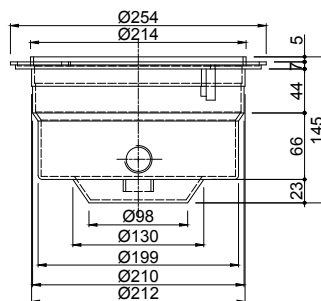

RSN-M1011

RSN-300

RSN-301

RSN-306

Μοντέλο Model	Σχήμα Shape	2 μπρούντζινα παρεμβύσματα 2 bronze inserts	18 μπρούντζινα παρεμβύσματα 18 bronze inserts
RSN-M1011	στρογγυλό round	-	-
RSN-300	στρογγυλό round	-	-
RSN-301	κωνικό conical	-	-
RSN-306	κωνικό conical	-	✓
RSN-307	κωνικό conical	✓	-