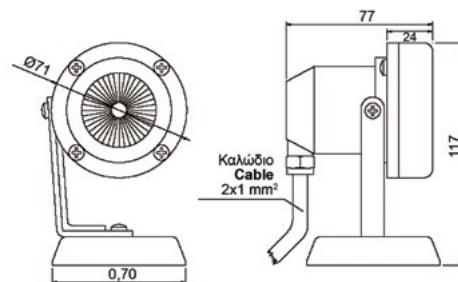

Το συγκεκριμένο φωτιστικό διατίθεται με λαμπτήρα ιωδίνης 12V-35W ή 12V-50W και υποστηρίζει λευκό ή χρωματιστό φωτισμό ώστε να ανταποκρίνεται σε κάθε αισθητική απαίτηση. Επιπλέον διαθέτει λάστιχο στεγανότητας, ορειχάλκινο στυπιοθήλιπη καλωδίου καθώς και νεοπρένε καλώδιο μήκους 1,65 m. Ο κορμός του φωτιστικού επιτρέπει την κλίση του ενώ η βάση του είναι στρογγυλή για τέλεια σταθερότητα στο σημείο εγκατάστασής του. Το ύψος του σκελετού του είναι 117 mm, γεγονός που το καθιστά ιδανικό για εγκατάσταση σε μικρού ή μεσαίου μεγέθους σιντριβάνια αλλά και σε λίμνες που υποστηρίζουν ήρεμα εφέ νερού.

A notably elegant chrome-plated bronze underwater fountain light with a glossy finish. It is supplied with a 12V-35W or 12V-50W halogen bulb (multicoloured or white) to satisfy any aesthetic requirement. It has a special insulating double flange, a bronze nut as a cable entry, and a neoprene cable with a total length of 1,65m. The light fixture can be tilted as required thanks to its adjustable stand, while the round base provides perfect stability in the installation area. The fixture's height of 117mm makes it ideal for application in small or medium sized fountains and ponds equipped with calm water effects.

Χαρακτηριστικά:

- Υλικό κατασκευής: επιχρωμασμένος μπρούντζος.
- Φινίρισμα: γυαλιστερό.
- Βαθμός προστασίας: IP68.
- Λάμπα ιωδίνης, λευκή ή χρωματιστή.
- 1,65 m καλώδιο νεοπρένε H07RN-F.
- Ντουί πορσελάνης.
- Ανοξειδωτες βίδες.
- Υποβρύχια εγκατάσταση.

Specifications:

- **Material:** bronze chrome plated.
- **Finish:** polished.
- **Protection degree:** IP68.
- **Clear or coloured iodine-dichroid bulb.**
- **1,65 m of H07RN-F neoprene cable.**
- **Porcelain socket.**
- **Stainless steel fasteners.**
- **Underwater installation.**