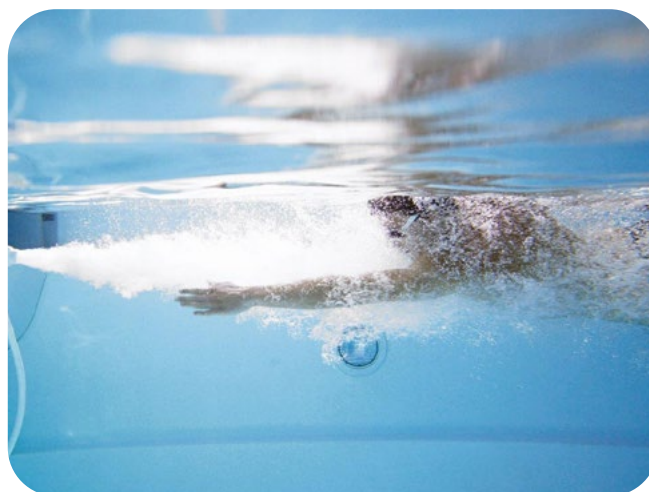

Συστήματα υδρομασάζ  
**Jet Stream**

Μοντέλο Model	Εγκατάσταση Installation	Ισχύς Power (Watt)	Στόμια Nozzles	Όγκος παροχής (lit/sec) Volume flow rate (lit/sec)	Φωτιστικό κατόπιν ζήτησης Spotlight(s) on request	Πνευματικός on/off διακόπτης Pneumatic on/off switch	Τάση Main Voltage
Trevi	Πλαϊνά τοιχία πισίνας Pool side	2,500	1 swivel	12	-	✓	230V/1phase 400V/3phase