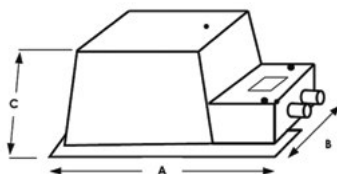

Μετασχηματιστής, SLT  
Transformer, SLT

Μετασχηματιστής ρητίνης σε πλαστικό κουτί προστασίας. Διατίθεται σε ισχύ 150W έως 800W με πρωτεύουσα τάση 220-240V και δευτερεύουσα τάση 12V, 24V ή πολλαπλή τάση 13/14/15/16V. Αυτή η παραλλαγή των τάσεων δεν επιτρέπει την πτώση της τάσης μεταξύ του μετασχηματιστή και του κουτιού διακλάδωσης, ώστε να ταιριάζει σε μια σειρά επιλογών από διαφορετικά μήκη και μεγέθη καλωδίου. Προσαρμόζεται στον τοίχο. Βαθμός προστασίας: IP65. 50/60Hz.

Transformer encapsulated in cast resin material protected by a plastic cover-box. Available in 150W up to 800W with 220-240V primary voltage and secondary output voltage 12V, 24V or multi-voltage 13/14/15/16V. This variation in output voltage does not allow voltage drop between transformer and connection box in order to suit a range of different lengths and sizes of cable. Fixation on the wall. IP protection: IP65. 50/60Hz.

Χαρακτηριστικά:

- Υλικό: πλαστικό περίβλημα, μονάδα γεμισμένη με ρητίνη.
- Βαθμός προστασίας: IP65.
- Εγκατάσταση: στον τοίχο.
- Πολλαπλές τάσεις.

Specifications:

- **Material:** plastic cover, unit filled with resin.
- **IP protection:** IP65.
- **Installation:** on the wall.
- **Multiport voltages.**